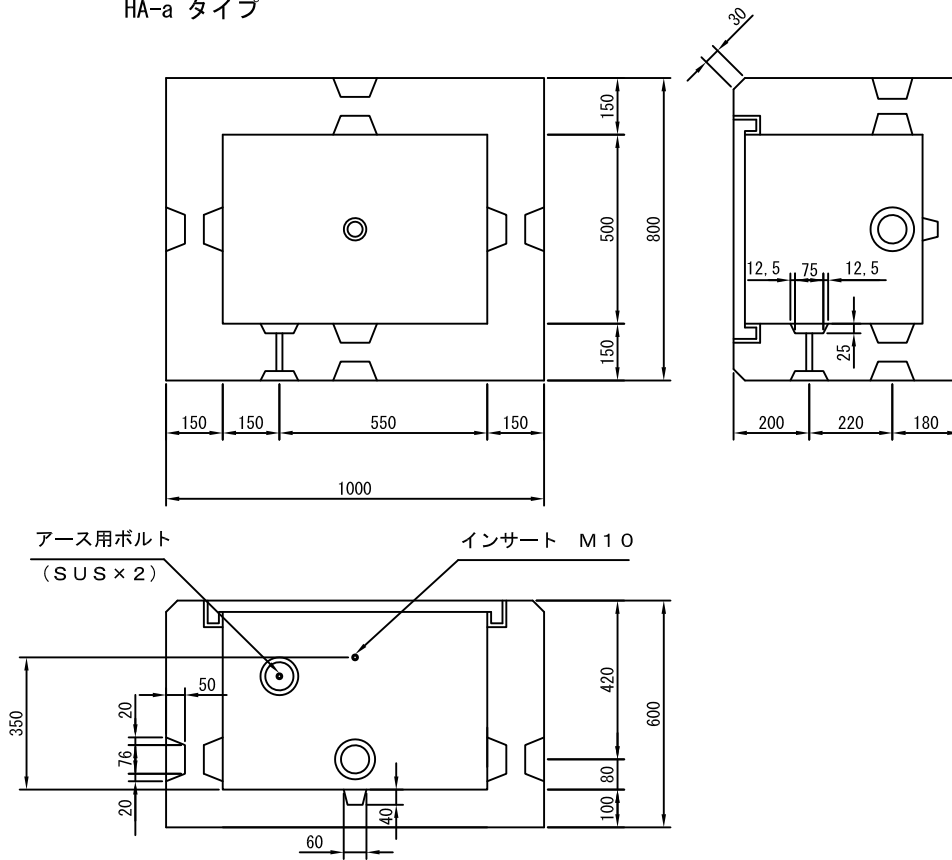

# 本体 ※各種鉄蓋が別途取付されます。

HA-a タイプ

HB タイプ

HC-a タイプ

HC-b タイプ

## 埋込基台

### φ250×150

### φ320×200 (誘導路灯火器用ボックス)