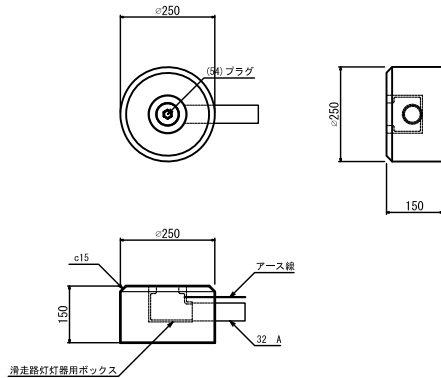

## 埋込基台

### φ250×150

### φ320×200 (誘導路灯火器用ボックス)