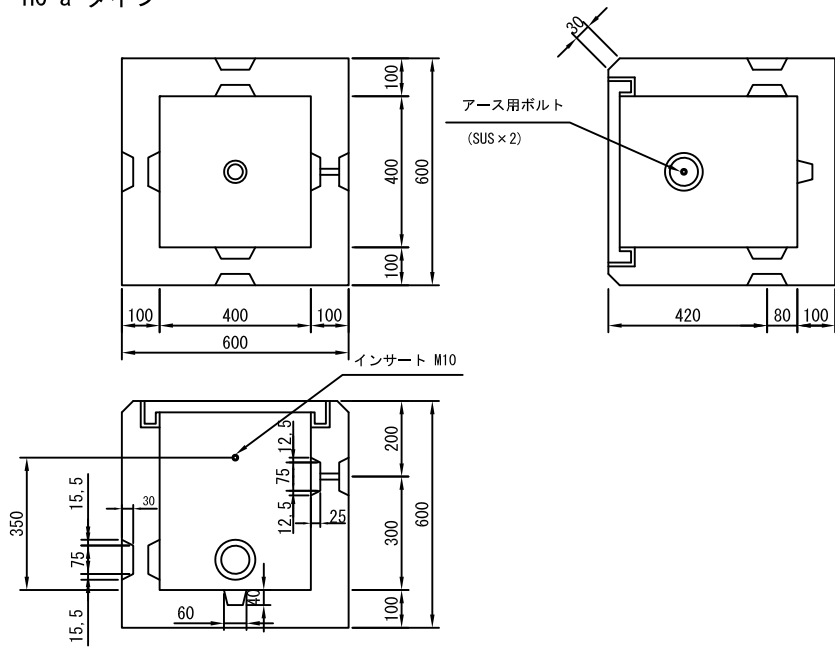

# 本体 ※各種鉄蓋が別途取付されます。

HA-a タイプ

HB タイプ

HC-a タイプ

HC-b タイプ

### φ250×150

### φ320×200 (誘導路灯火器用ボックス)