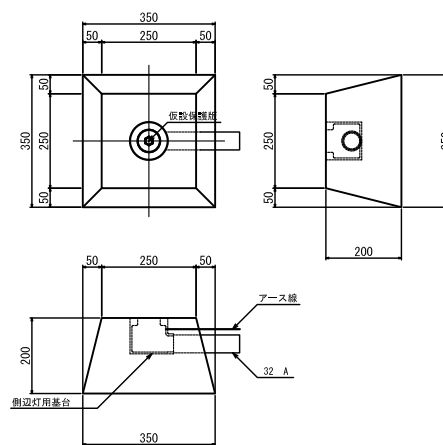

HDタイプ

埋込基台

逆台形タイプ

φ250×150

台形タイプ

φ320×200 (誘導路灯火器用ボックス)