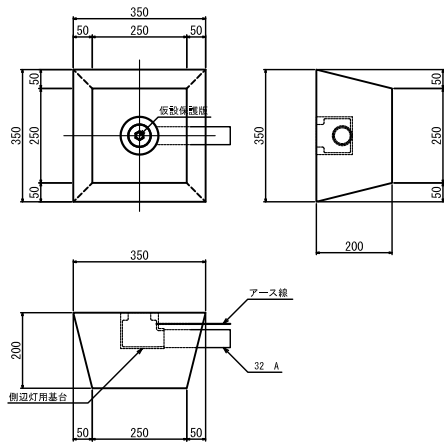

# 本体 ※各種鉄蓋が別途取付されます。

HA-a タイプ

HB タイプ

HC-a タイプ

HC-b タイプ

### φ250×150

### φ320×200 (誘導路灯火器用ボックス)