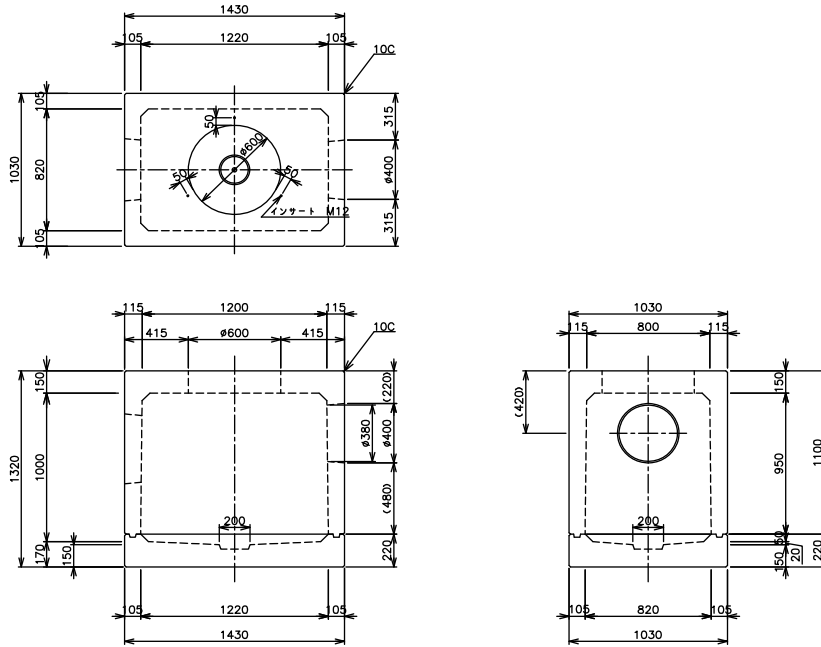

情報ボックス用ハンドホール

情報ボックス用ハンドホール 800×1200×1000

情報ボックス用ハンドホール 800×1600×1000

擁壁

道路用製品

集水樹

一般製品

NEXCO用製品