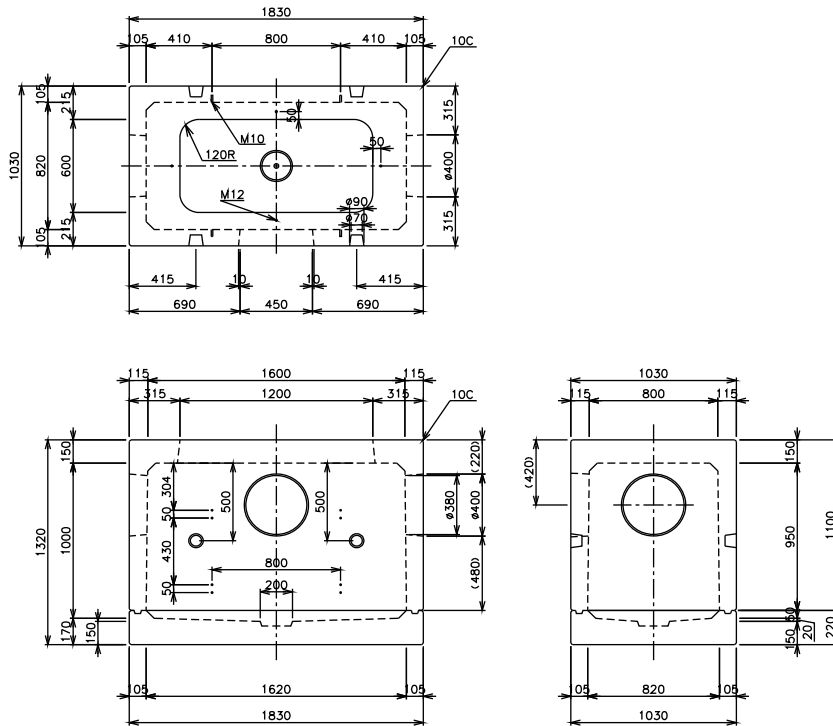

情報ボックス用ハンドホール

情報ボックス用ハンドホール 800×1200×1000

情報ボックス用ハンドホール 800×1600×1000

擁壁

道路用製品

集水樹

一般製品

NEXCO用製品