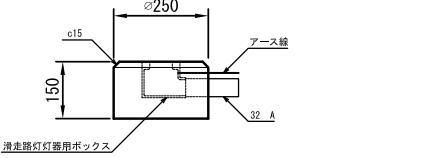

埋込基台

逆台形タイプ

台形タイプ

φ250×150

φ320×200 (誘導路灯火器用ボックス)