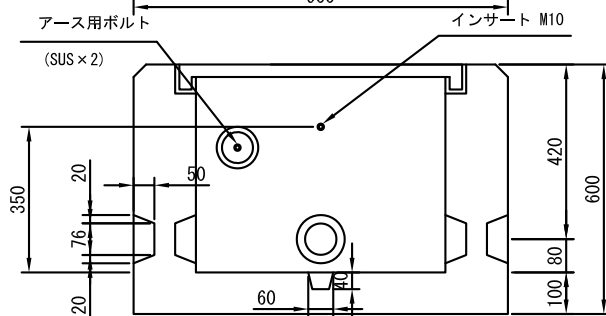

空港用ハンドホール

本体 ※各種鉄蓋が別途取付されます。

HA-a タイプ

HB タイプ

擁壁

道路用製品

集水柵

一般製品

埋込基台

逆台形タイプ

台形タイプ

φ250×150

φ320×200 (誘導路灯火器用ボックス)