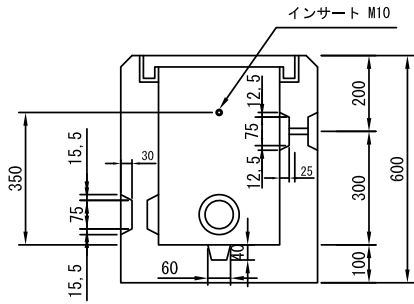

埋込基台

逆台形タイプ

台形タイプ

φ250×150

φ320×200 (誘導路灯火器用ボックス)