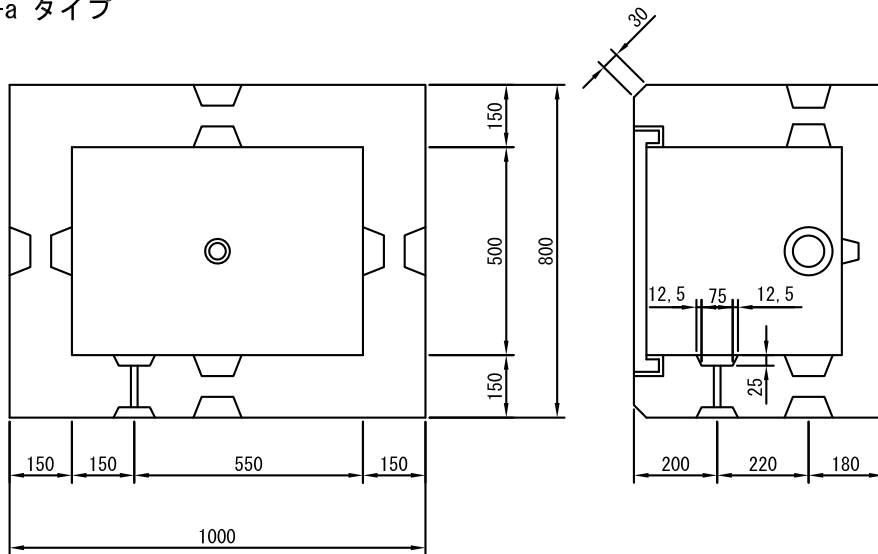

空港用ハンドホール

本体 ※各種鉄蓋が別途取付されます。

HA-a タイプ

HB タイプ

擁壁

道路用製品

集水柵

一般製品

埋込基台

逆台形タイプ

台形タイプ

φ250×150

φ320×200 (誘導路灯火器用ボックス)