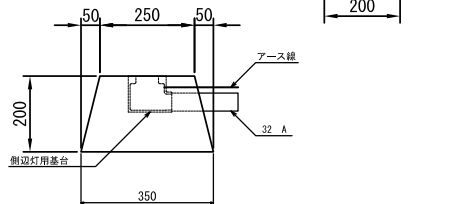

埋込基台

逆台形タイプ

台形タイプ

φ250×150

φ320×200 (誘導路灯火器用ボックス)