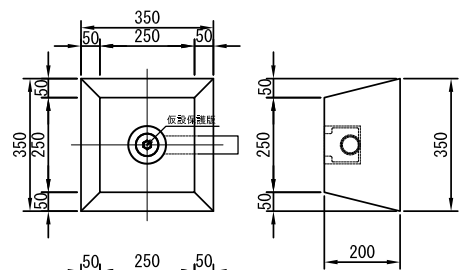

埋込基台

逆台形タイプ

台形タイプ

φ250×150

φ320×200 (誘導路灯火器用ボックス)