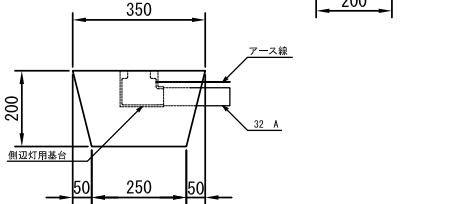

埋込基台

逆台形タイプ

台形タイプ

φ250×150

φ320×200 (誘導路灯火器用ボックス)