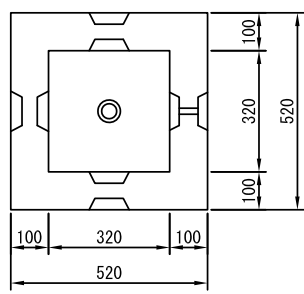

埋込基台

逆台形タイプ

台形タイプ

φ250×150

φ320×200 (誘導路灯火器用ボックス)