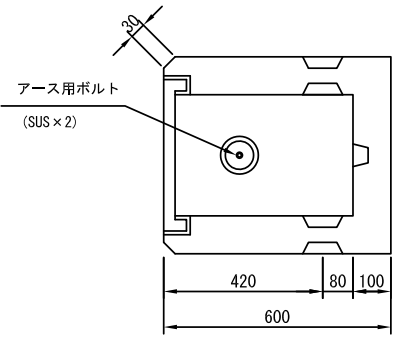

埋込基台

逆台形タイプ

台形タイプ

φ250×150

φ320×200 (誘導路灯火器用ボックス)