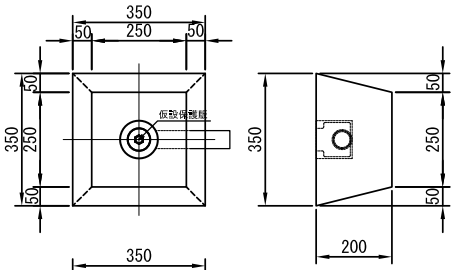

埋込基台

逆台形タイプ

台形タイプ

φ250×150

φ320×200 (誘導路灯火器用ボックス)