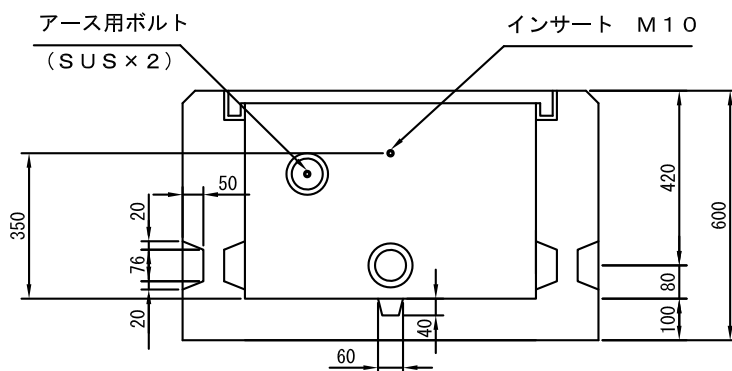

空港用ハンドホール

本体 ※各種鉄蓋が別途取付されます。

HA-a タイプ

HB タイプ

擁壁

道路用製品

集水柵

一般製品

埋込基台

逆台形タイプ

台形タイプ

φ250×150

φ320×200 (誘導路灯火器用ボックス)