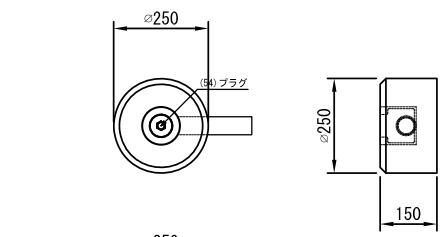

埋込基台

逆台形タイプ

台形タイプ

φ250×150

φ320×200 (誘導路灯火器用ボックス)