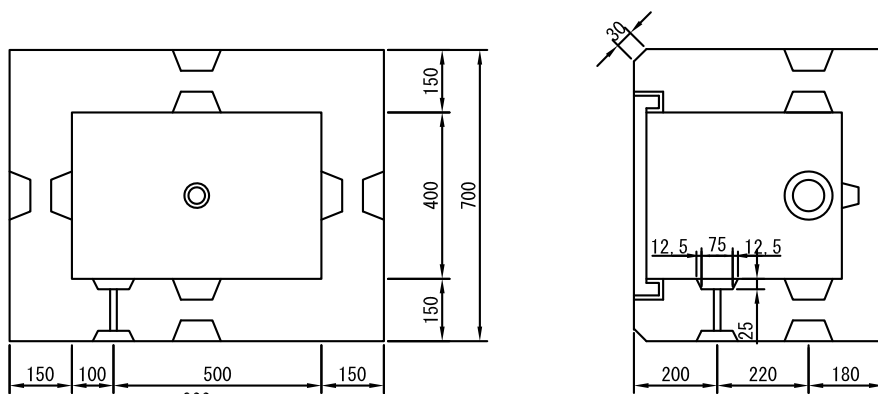

空港用ハンドホール

本体 ※各種鉄蓋が別途取付されます。

HA-a タイプ

HB タイプ

擁壁

道路用製品

集水柵

一般製品

埋込基台

逆台形タイプ

台形タイプ

φ250×150

φ320×200 (誘導路灯火器用ボックス)