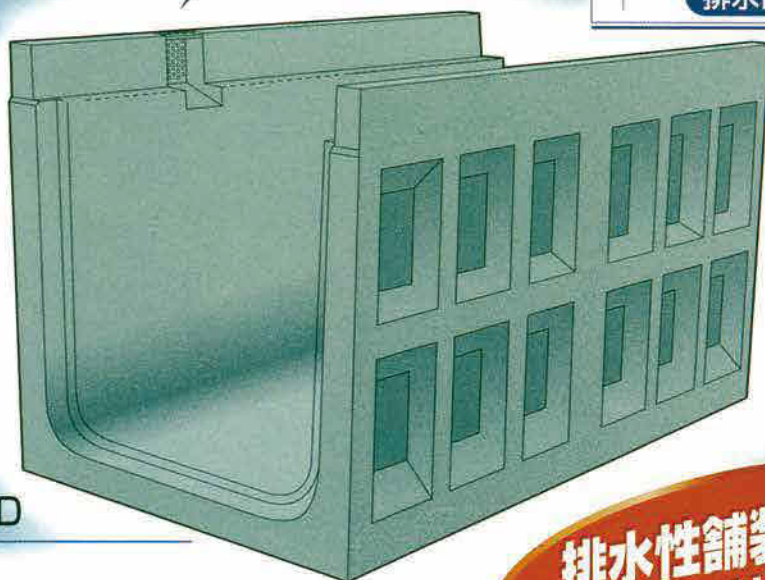

排水ドレン

NETIS 国土交通省新技術活用促進システム掲載商品

ドレグレ側溝 CB-000004
(排水ドレン金具付き側溝)

生活環境の改善に提案!!

車に水をかけられて
びしょ濡れに
なった事!

こんな事ありませんか?

これが噂の

水たまりや排水舗装の
水をぐんぐん排水!

注・類似品にご注意ください。

ドレグレ金具

排水性舗装に最適!

排水性舗装に対応!
効率の良い排水を
可能にしました。

NETIS 国土交通省新技術活用促進システム掲載商品

排水ドレンシリーズ

SBU I型HD

PSB-25HD

JIS・PU-2型HD・3型HD

PSB-25HD

排水性舗装の
排水効果アップ!

擁壁

道路用製品

集水柵

一般製品

NEXCO用製品