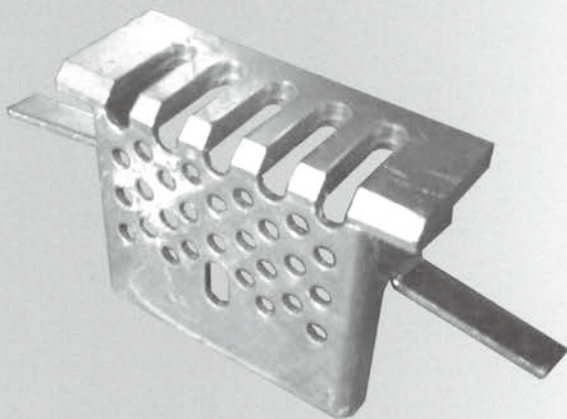

排水ドレン

NETIS 国土交通省新技術活用促進システム掲載商品

ドレグレ側溝 CB-000004
(排水ドレン金具付き側溝)

生活環境の改善に提案!!

車に水をかけられて
びしょ濡れに
なった事!

こんな事ありませんか?

これが噂の

水たまりや排水舗装の
水をぐんぐん排水!

注・類似品にご注意ください。

ドレグレ金具

排水性舗装に最適!

排水性舗装に対応!
効率の良い排水を
可能にしました。

NETIS 国土交通省新技術活用促進システム掲載商品

排水ドレンシリーズ

SBU I型HD

PSB-25HD

JIS・PU-2型HD・3型HD

PSB-25HD

排水性舗装の
排水効果アップ!

擁壁

道路用製品

集水柵

一般製品

NEXCO用製品