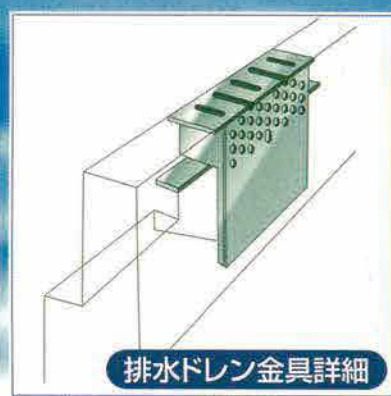

排水ドレン

NETIS 国土交通省新技術活用促進システム掲載商品

ドレグレ側溝 CB-000004
(排水ドレン金具付き側溝)

生活環境の改善に提案!!

車に水をかけられて
びしょ濡れに
なった事!

こんな事ありませんか?

これが噂の

水たまりや排水舗装の
水をぐんぐん排水!

注・類似品にご注意ください。

ドレグレ金具

排水性舗装に最適!

排水性舗装に対応!
効率の良い排水を
可能にしました。

NETIS 国土交通省新技術活用促進システム掲載商品

排水ドレンシリーズ

SBU I型HD

PSB-25HD

JIS・PU-2型HD・3型HD

PSB-25HD

排水性舗装の
排水効果アップ!

擁壁

道路用製品

集水柵

一般製品

NEXCO用製品