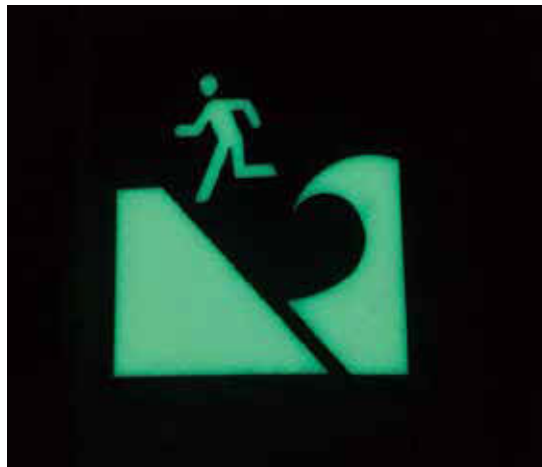

暗やみの中避難できますか？

高輝度蓄光式避難誘導標識

アベイラス・アルシオール

JIS9096適合品

電源いらすのメンテナンスフリーだからこそ、いざという時役立ちます。

## 蓄光製品とは…

太陽光などの紫外線をエネルギーとして夜自ら発光する素材です。夜間発災して電源喪失しても、蓄光製品は光り続け、人々を安全に避難誘導します。

アベイラス・アルシオールは優れた物性を持ったハイレベルな蓄光製品です。