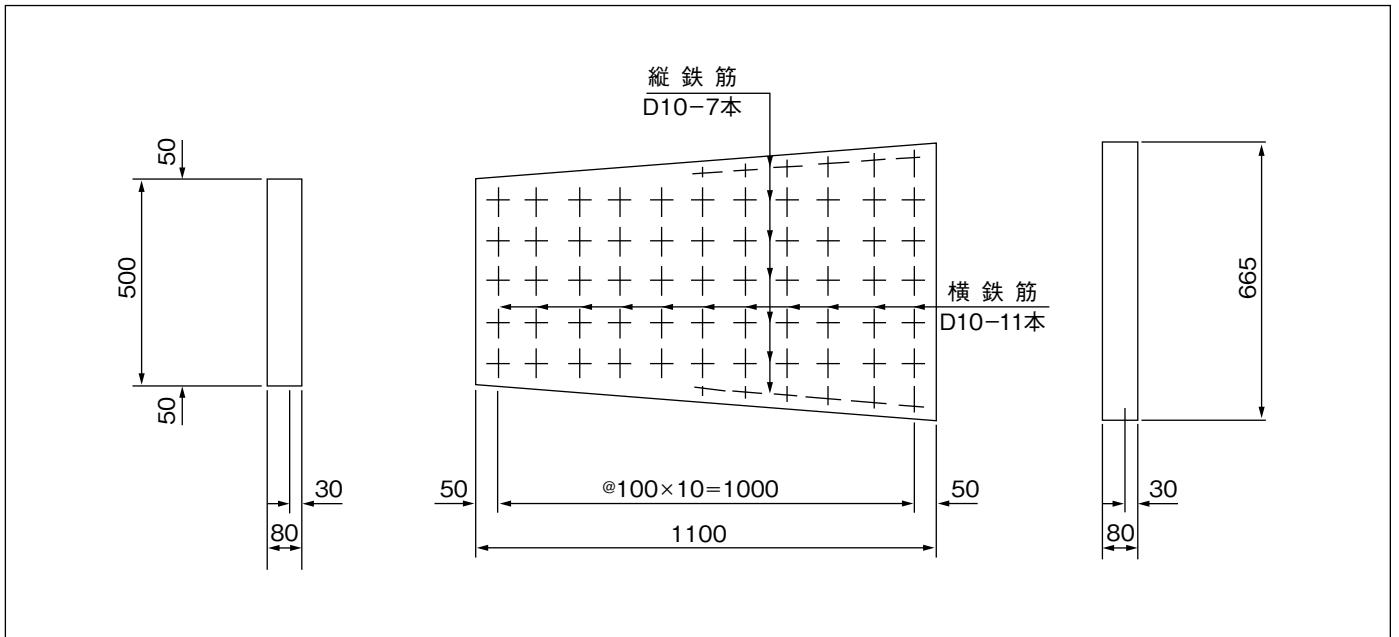

F柵 1:1.8 勾配用

法面跳水防止蓋

法面跳水防止蓋

擁壁

道路用製品

集水柵

一般製品

NEXCO用製品