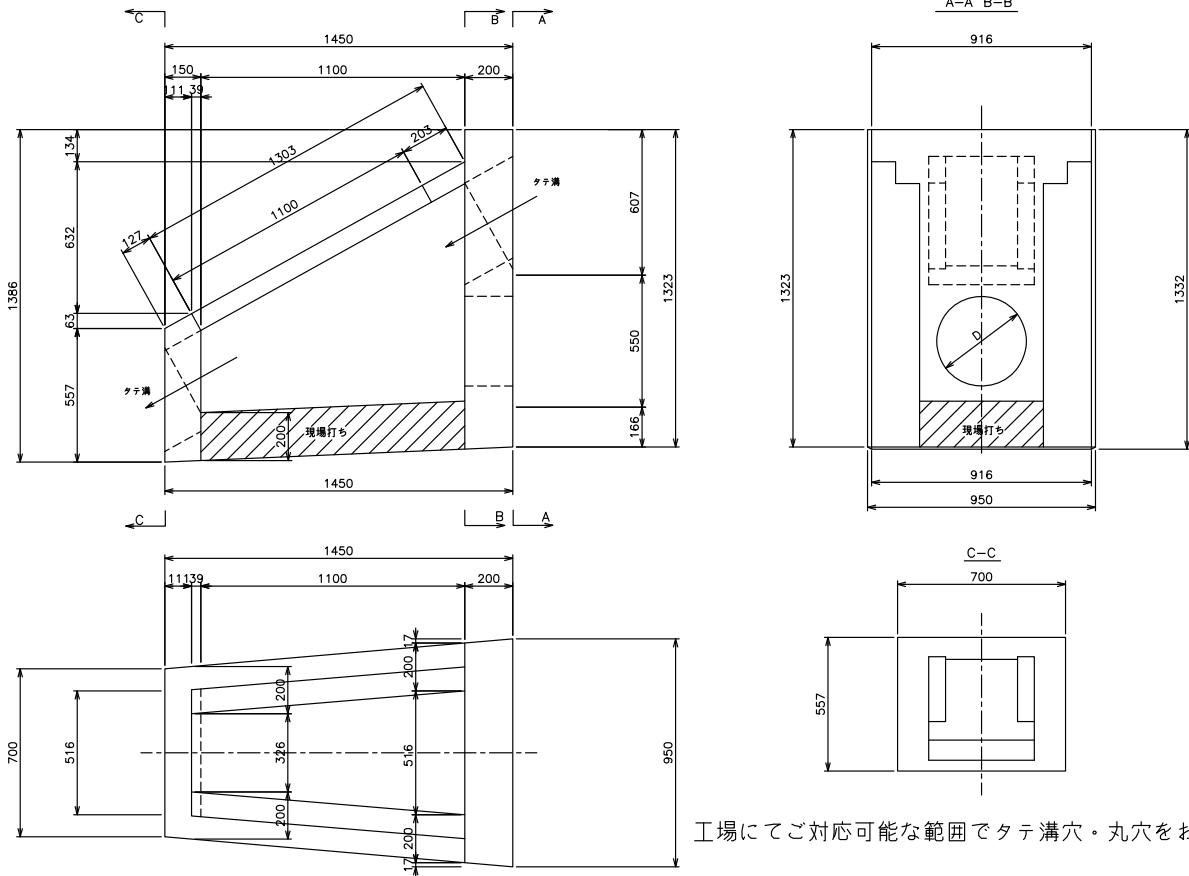

F柵 1:1.8 勾配用

法面跳水防止蓋

法面跳水防止蓋

擁壁

道路用製品

集水柵

一般製品

NEXCO用製品