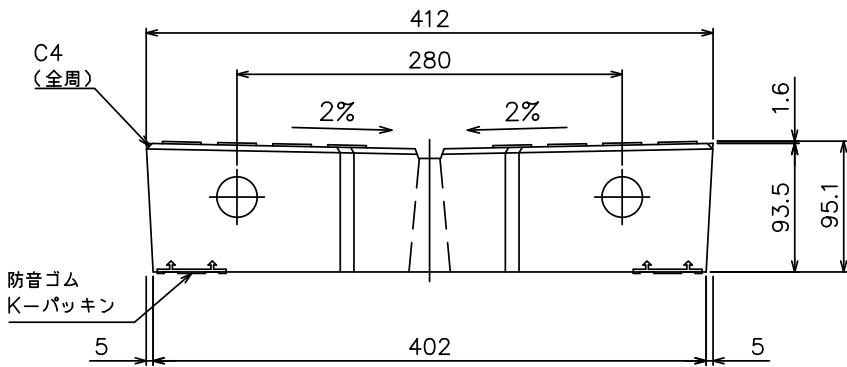

# オリジナル蓋 デザインスリット (PC4)

センタースリット部詳細

※対応サイズは300用のみとなります

擁壁

道路用製品

集水柵

一般製品

NEXCO用製品