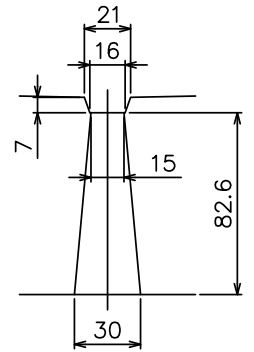

# オリジナル蓋 デザインスリット (PC4)

センタースリット部詳細

※対応サイズは300用のみとなります

擁壁

道路用製品

集水柵

一般製品

NEXCO用製品