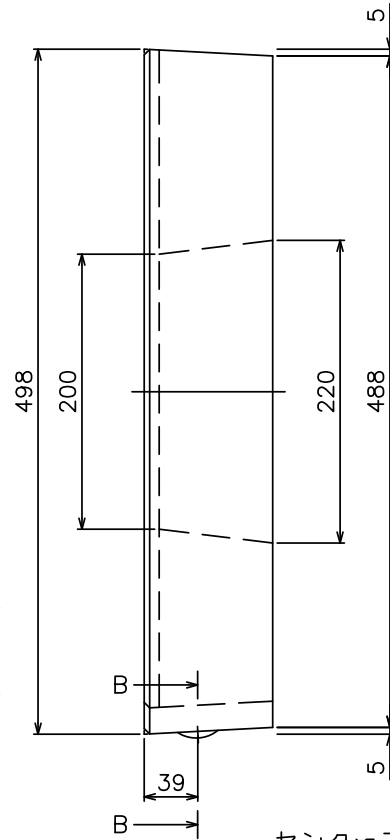

# オリジナル蓋 デザインスリット (PC4)

センタースリット部詳細

※対応サイズは300用のみとなります

擁壁

道路用製品

集水柵

一般製品

NEXCO用製品