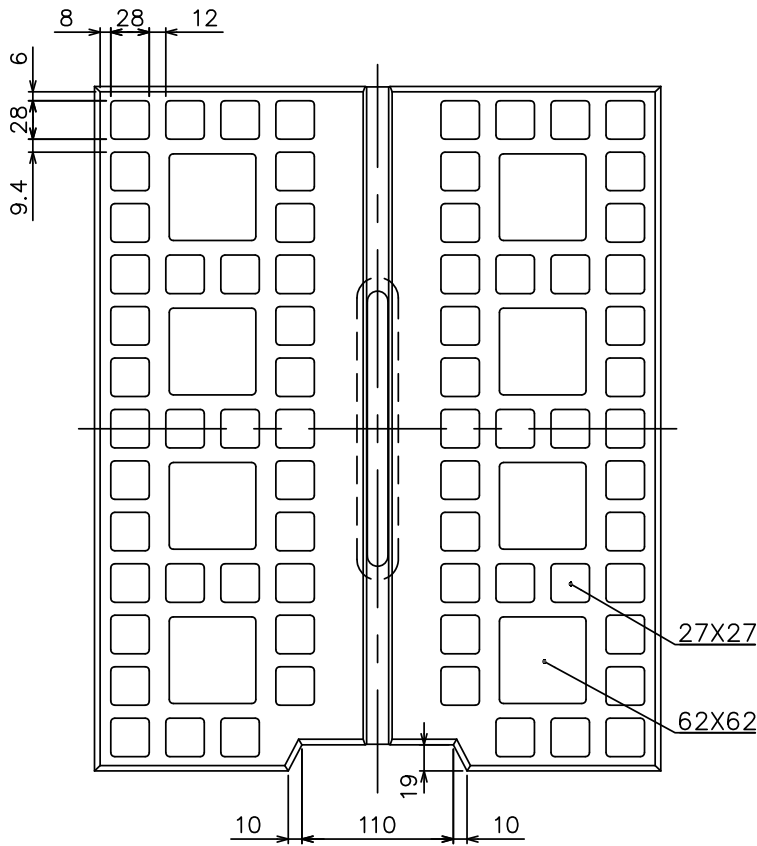

# オリジナル蓋 デザインスリット (PC4)

センタースリット部詳細

※対応サイズは300用のみとなります

擁壁

道路用製品

集水柵

一般製品

NEXCO用製品