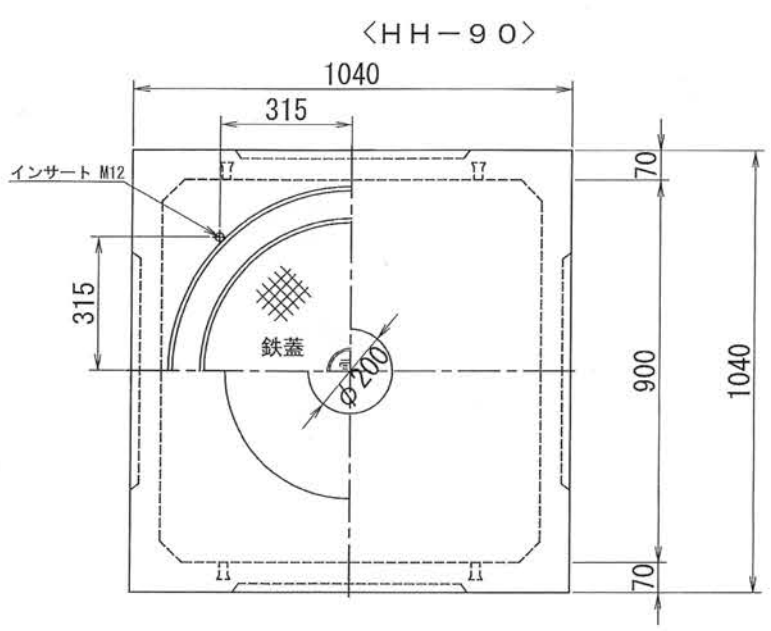

ハンドホール

◆ハンドホール

| | A | B | C | D | 重量[kg] | 使用鉄蓋 |
|--------------|-----|-----|------|------|--------|------------------|
| 600×600×600 | 150 | 450 | 600 | 860 | 410 | R2K-60 R8K-60 |
| 600×600×900 | 450 | 450 | 900 | 1160 | 1030 | |
| 600×600×1200 | 450 | 750 | 1200 | 1460 | 1090 | |
| 600×600×1300 | 450 | 850 | 1300 | 1560 | 1200 | |

<HH-80>

| | A | B | C | D | 重量[kg] | 使用鉄蓋 |
|--------------|-----|------|------|------|--------|------------------|
| 800×800×900 | 450 | 450 | 900 | 1180 | 850 | R2K-60 R8K-60 |
| 800×800×1200 | 450 | 750 | 1200 | 1480 | 1030 | |
| 800×800×1300 | 450 | 850 | 1300 | 1580 | 1090 | |
| 800×800×1500 | 450 | 1050 | 1500 | 1780 | 1200 | |

| | A | B | C | D | 重量[kg] | 使用鉄蓋 |
|--------------|-----|------|------|------|--------|------------------|
| 900×900×900 | 450 | 450 | 900 | 1180 | 1000 | R2K-60 R8K-60 |
| 900×900×1200 | 450 | 750 | 1200 | 1480 | 1190 | |
| 900×900×1300 | 450 | 850 | 1300 | 1580 | 1260 | |
| 900×900×1500 | 450 | 1050 | 1500 | 1780 | 1390 | |

〈HH-100〉

| | A | B | C | D | 重量[kg] | 使用鉄蓋 |
|----------------|-----|------|------|------|--------|------------------|
| 1000×1000×900 | 450 | 450 | 900 | 1200 | 1580 | R2K-60 R8K-60 |
| 1000×1000×1200 | 450 | 750 | 1200 | 1500 | 1900 | |
| 1000×1000×1300 | 450 | 850 | 1300 | 1600 | 2000 | |
| 1000×1000×1500 | 450 | 1050 | 1500 | 1800 | 2210 | |