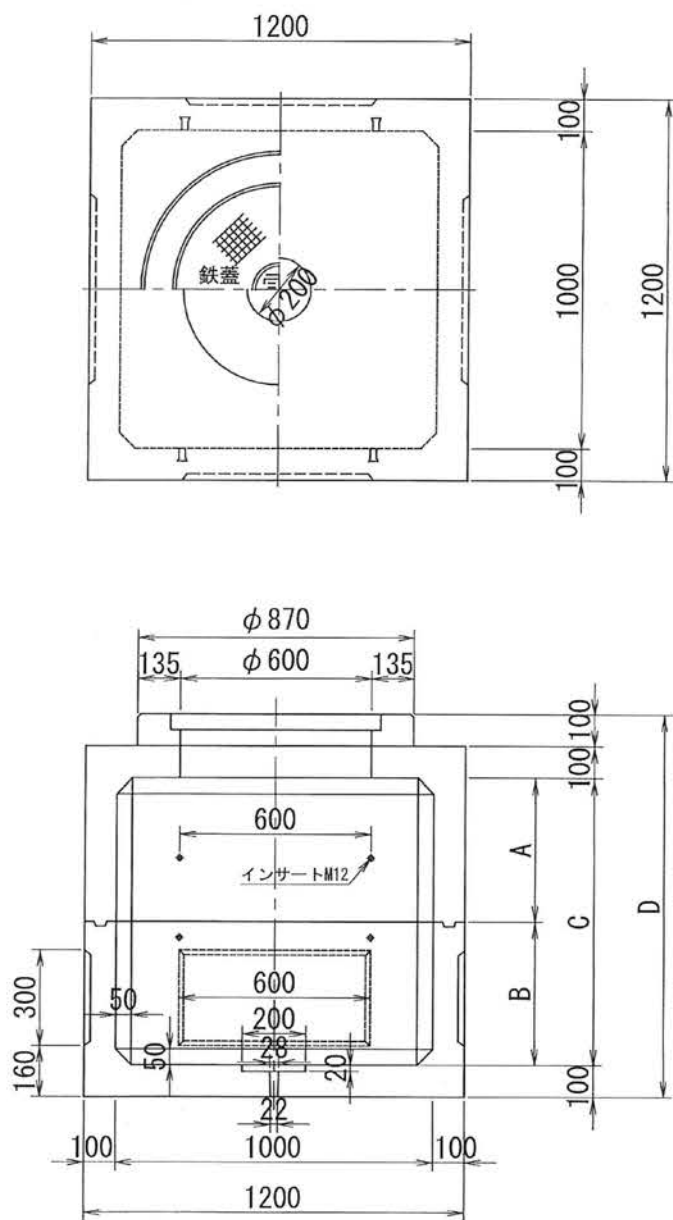

ハンドホール

◆ハンドホール

| | A | B | C | D | 重量[kg] | 使用鉄蓋 |
|--------------|-----|-----|------|------|--------|------------------|
| 600×600×600 | 150 | 450 | 600 | 860 | 410 | R2K-60 R8K-60 |
| 600×600×900 | 450 | 450 | 900 | 1160 | 1030 | |
| 600×600×1200 | 450 | 750 | 1200 | 1460 | 1090 | |
| 600×600×1300 | 450 | 850 | 1300 | 1560 | 1200 | |

<HH-80>

| | A | B | C | D | 重量[kg] | 使用鉄蓋 |
|--------------|-----|------|------|------|--------|------------------|
| 800×800×900 | 450 | 450 | 900 | 1180 | 850 | R2K-60 R8K-60 |
| 800×800×1200 | 450 | 750 | 1200 | 1480 | 1030 | |
| 800×800×1300 | 450 | 850 | 1300 | 1580 | 1090 | |
| 800×800×1500 | 450 | 1050 | 1500 | 1780 | 1200 | |

| | A | B | C | D | 重量[kg] | 使用鉄蓋 |
|--------------|-----|------|------|------|--------|------------------|
| 900×900×900 | 450 | 450 | 900 | 1180 | 1000 | R2K-60 R8K-60 |
| 900×900×1200 | 450 | 750 | 1200 | 1480 | 1190 | |
| 900×900×1300 | 450 | 850 | 1300 | 1580 | 1260 | |
| 900×900×1500 | 450 | 1050 | 1500 | 1780 | 1390 | |

〈HH-100〉

| | A | B | C | D | 重量[kg] | 使用鉄蓋 |
|----------------|-----|------|------|------|--------|------------------|
| 1000×1000×900 | 450 | 450 | 900 | 1200 | 1580 | R2K-60 R8K-60 |
| 1000×1000×1200 | 450 | 750 | 1200 | 1500 | 1900 | |
| 1000×1000×1300 | 450 | 850 | 1300 | 1600 | 2000 | |
| 1000×1000×1500 | 450 | 1050 | 1500 | 1800 | 2210 | |