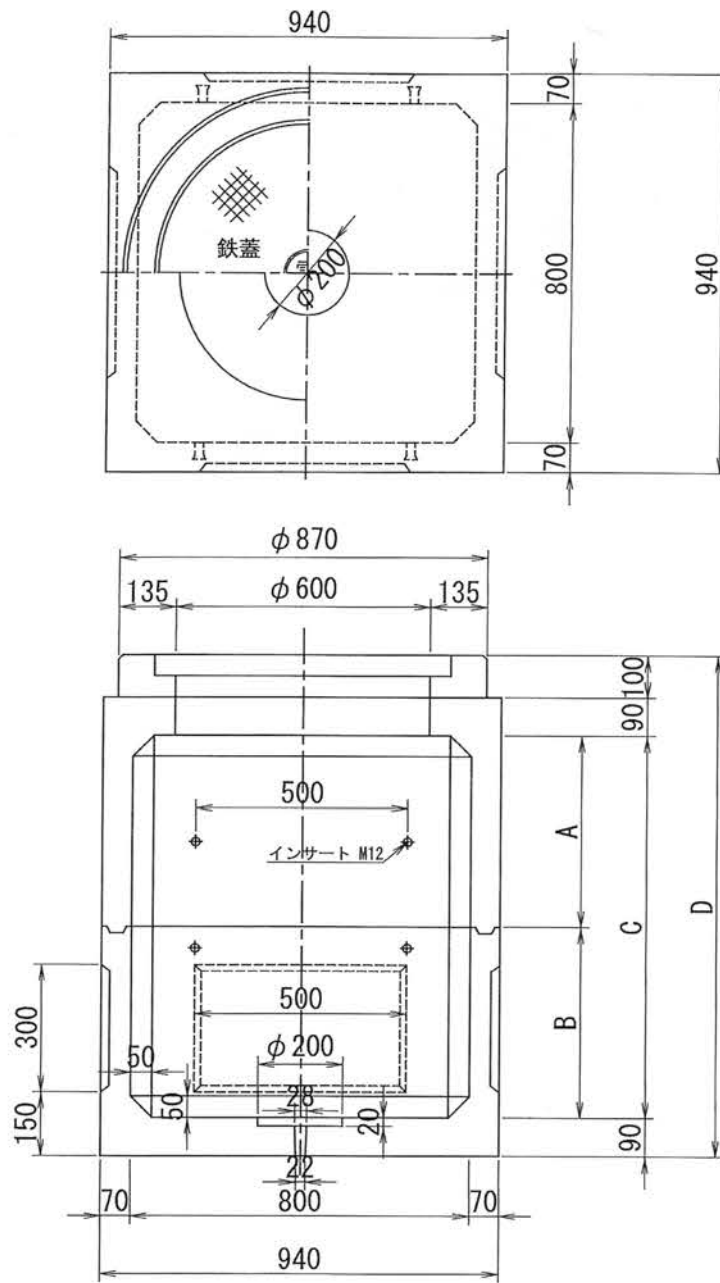

ハンドホール

◆ハンドホール

| | A | B | C | D | 重量[kg] | 使用鉄蓋 |
|--------------|-----|-----|------|------|--------|------------------|
| 600×600×600 | 150 | 450 | 600 | 860 | 410 | R2K-60 R8K-60 |
| 600×600×900 | 450 | 450 | 900 | 1160 | 1030 | |
| 600×600×1200 | 450 | 750 | 1200 | 1460 | 1090 | |
| 600×600×1300 | 450 | 850 | 1300 | 1560 | 1200 | |

<HH-80>

| | A | B | C | D | 重量[kg] | 使用鉄蓋 |
|--------------|-----|------|------|------|--------|------------------|
| 800×800×900 | 450 | 450 | 900 | 1180 | 850 | R2K-60 R8K-60 |
| 800×800×1200 | 450 | 750 | 1200 | 1480 | 1030 | |
| 800×800×1300 | 450 | 850 | 1300 | 1580 | 1090 | |
| 800×800×1500 | 450 | 1050 | 1500 | 1780 | 1200 | |

| | A | B | C | D | 重量[kg] | 使用鉄蓋 |
|--------------|-----|------|------|------|--------|------------------|
| 900×900×900 | 450 | 450 | 900 | 1180 | 1000 | R2K-60 R8K-60 |
| 900×900×1200 | 450 | 750 | 1200 | 1480 | 1190 | |
| 900×900×1300 | 450 | 850 | 1300 | 1580 | 1260 | |
| 900×900×1500 | 450 | 1050 | 1500 | 1780 | 1390 | |

〈HH-100〉

| | A | B | C | D | 重量[kg] | 使用鉄蓋 |
|----------------|-----|------|------|------|--------|------------------|
| 1000×1000×900 | 450 | 450 | 900 | 1200 | 1580 | R2K-60 R8K-60 |
| 1000×1000×1200 | 450 | 750 | 1200 | 1500 | 1900 | |
| 1000×1000×1300 | 450 | 850 | 1300 | 1600 | 2000 | |
| 1000×1000×1500 | 450 | 1050 | 1500 | 1800 | 2210 | |