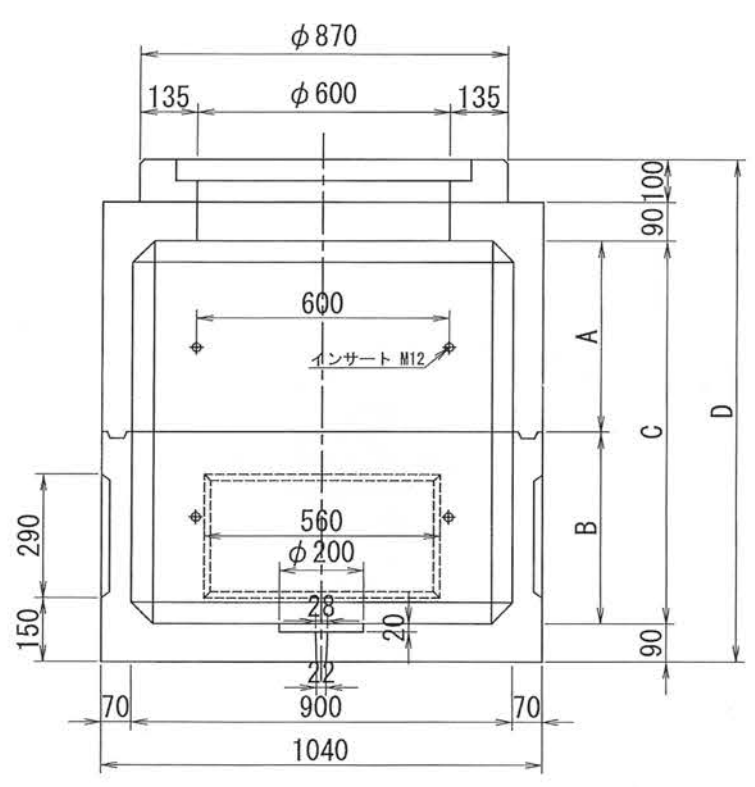

ハンドホール

◆ハンドホール

| | A | B | C | D | 重量[kg] | 使用鉄蓋 |
|--------------|-----|-----|------|------|--------|------------------|
| 600×600×600 | 150 | 450 | 600 | 860 | 410 | R2K-60 R8K-60 |
| 600×600×900 | 450 | 450 | 900 | 1160 | 1030 | |
| 600×600×1200 | 450 | 750 | 1200 | 1460 | 1090 | |
| 600×600×1300 | 450 | 850 | 1300 | 1560 | 1200 | |

<HH-80>

| | A | B | C | D | 重量[kg] | 使用鉄蓋 |
|--------------|-----|------|------|------|--------|------------------|
| 800×800×900 | 450 | 450 | 900 | 1180 | 850 | R2K-60 R8K-60 |
| 800×800×1200 | 450 | 750 | 1200 | 1480 | 1030 | |
| 800×800×1300 | 450 | 850 | 1300 | 1580 | 1090 | |
| 800×800×1500 | 450 | 1050 | 1500 | 1780 | 1200 | |

| | A | B | C | D | 重量[kg] | 使用鉄蓋 |
|--------------|-----|------|------|------|--------|------------------|
| 900×900×900 | 450 | 450 | 900 | 1180 | 1000 | R2K-60 R8K-60 |
| 900×900×1200 | 450 | 750 | 1200 | 1480 | 1190 | |
| 900×900×1300 | 450 | 850 | 1300 | 1580 | 1260 | |
| 900×900×1500 | 450 | 1050 | 1500 | 1780 | 1390 | |

〈HH-100〉

| | A | B | C | D | 重量[kg] | 使用鉄蓋 |
|----------------|-----|------|------|------|--------|------------------|
| 1000×1000×900 | 450 | 450 | 900 | 1200 | 1580 | R2K-60 R8K-60 |
| 1000×1000×1200 | 450 | 750 | 1200 | 1500 | 1900 | |
| 1000×1000×1300 | 450 | 850 | 1300 | 1600 | 2000 | |
| 1000×1000×1500 | 450 | 1050 | 1500 | 1800 | 2210 | |