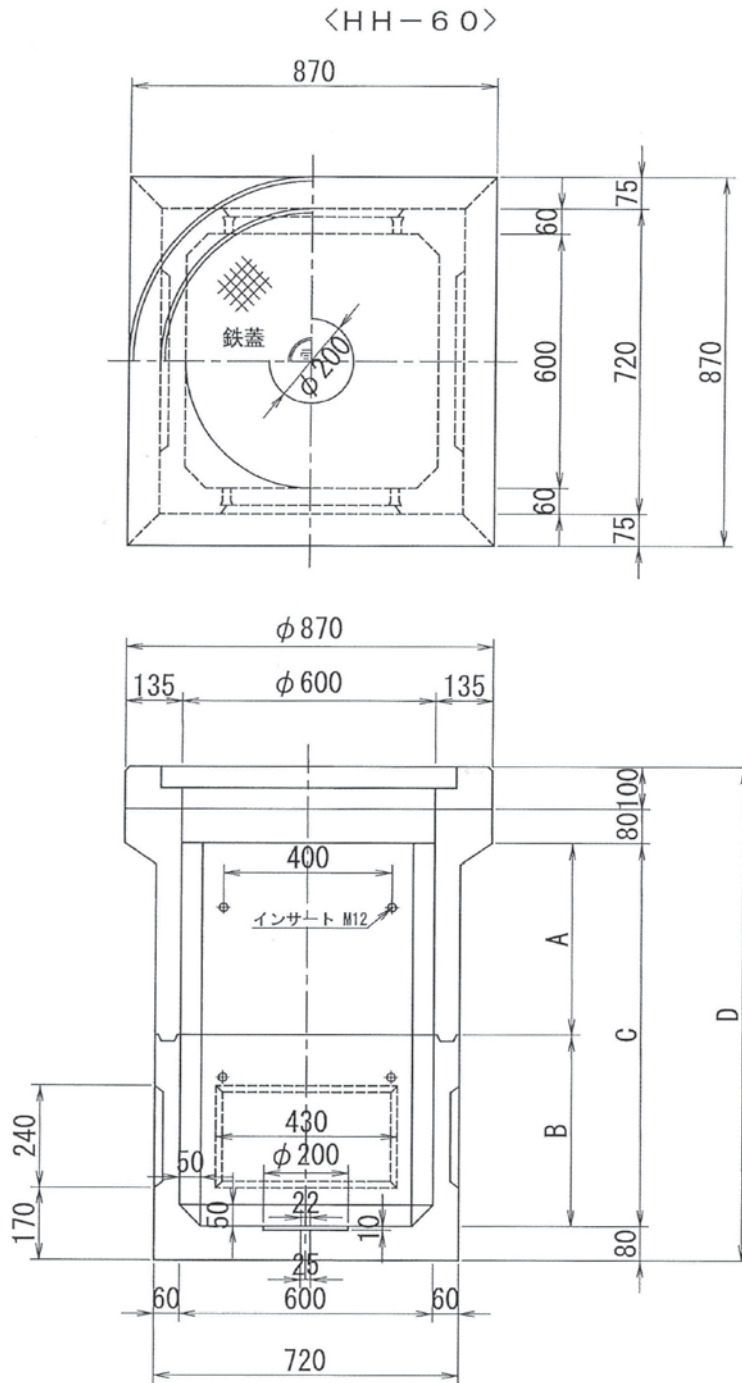

ハンドホール

◆ハンドホール

| | A | B | C | D | 重量[kg] | 使用鉄蓋 |
|--------------|-----|-----|------|------|--------|------------------|
| 600×600×600 | 150 | 450 | 600 | 860 | 410 | R2K-60 R8K-60 |
| 600×600×900 | 450 | 450 | 900 | 1160 | 1030 | |
| 600×600×1200 | 450 | 750 | 1200 | 1460 | 1090 | |
| 600×600×1300 | 450 | 850 | 1300 | 1560 | 1200 | |

<HH-80>

| | A | B | C | D | 重量[kg] | 使用鉄蓋 |
|--------------|-----|------|------|------|--------|------------------|
| 800×800×900 | 450 | 450 | 900 | 1180 | 850 | R2K-60 R8K-60 |
| 800×800×1200 | 450 | 750 | 1200 | 1480 | 1030 | |
| 800×800×1300 | 450 | 850 | 1300 | 1580 | 1090 | |
| 800×800×1500 | 450 | 1050 | 1500 | 1780 | 1200 | |

| | A | B | C | D | 重量[kg] | 使用鉄蓋 |
|--------------|-----|------|------|------|--------|------------------|
| 900×900×900 | 450 | 450 | 900 | 1180 | 1000 | R2K-60 R8K-60 |
| 900×900×1200 | 450 | 750 | 1200 | 1480 | 1190 | |
| 900×900×1300 | 450 | 850 | 1300 | 1580 | 1260 | |
| 900×900×1500 | 450 | 1050 | 1500 | 1780 | 1390 | |

〈HH-100〉

| | A | B | C | D | 重量[kg] | 使用鉄蓋 |
|----------------|-----|------|------|------|--------|------------------|
| 1000×1000×900 | 450 | 450 | 900 | 1200 | 1580 | R2K-60 R8K-60 |
| 1000×1000×1200 | 450 | 750 | 1200 | 1500 | 1900 | |
| 1000×1000×1300 | 450 | 850 | 1300 | 1600 | 2000 | |
| 1000×1000×1500 | 450 | 1050 | 1500 | 1800 | 2210 | |