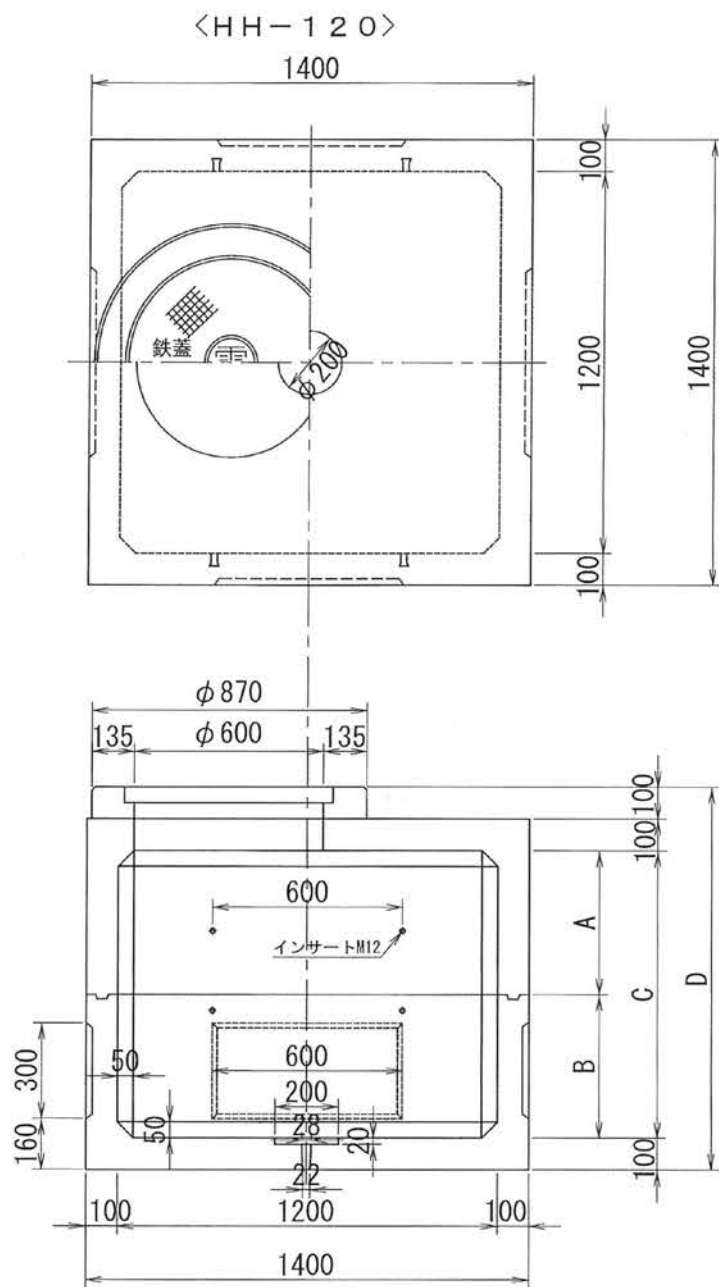

ハンドホール

◆ハンドホール

| | A | B | C | D | 重量[kg] | 使用鉄蓋 |
|--------------|-----|-----|------|------|--------|------------------|
| 600×600×600 | 150 | 450 | 600 | 860 | 410 | R2K-60 R8K-60 |
| 600×600×900 | 450 | 450 | 900 | 1160 | 1030 | |
| 600×600×1200 | 450 | 750 | 1200 | 1460 | 1090 | |
| 600×600×1300 | 450 | 850 | 1300 | 1560 | 1200 | |

<HH-80>

| | A | B | C | D | 重量[kg] | 使用鉄蓋 |
|--------------|-----|------|------|------|--------|------------------|
| 800×800×900 | 450 | 450 | 900 | 1180 | 850 | R2K-60 R8K-60 |
| 800×800×1200 | 450 | 750 | 1200 | 1480 | 1030 | |
| 800×800×1300 | 450 | 850 | 1300 | 1580 | 1090 | |
| 800×800×1500 | 450 | 1050 | 1500 | 1780 | 1200 | |

| | A | B | C | D | 重量[kg] | 使用鉄蓋 |
|--------------|-----|------|------|------|--------|------------------|
| 900×900×900 | 450 | 450 | 900 | 1180 | 1000 | R2K-60 R8K-60 |
| 900×900×1200 | 450 | 750 | 1200 | 1480 | 1190 | |
| 900×900×1300 | 450 | 850 | 1300 | 1580 | 1260 | |
| 900×900×1500 | 450 | 1050 | 1500 | 1780 | 1390 | |

〈HH-100〉

| | A | B | C | D | 重量[kg] | 使用鉄蓋 |
|----------------|-----|------|------|------|--------|------------------|
| 1000×1000×900 | 450 | 450 | 900 | 1200 | 1580 | R2K-60 R8K-60 |
| 1000×1000×1200 | 450 | 750 | 1200 | 1500 | 1900 | |
| 1000×1000×1300 | 450 | 850 | 1300 | 1600 | 2000 | |
| 1000×1000×1500 | 450 | 1050 | 1500 | 1800 | 2210 | |