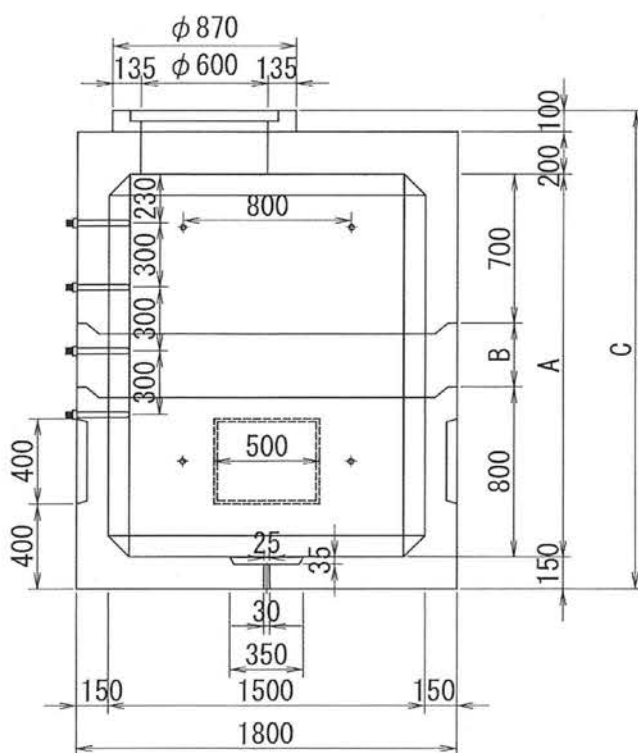

<HH-80>

| | A | B | C | D | 重量[kg] | 使用鉄蓋 |
|--------------|-----|------|------|------|--------|------------------|
| 800×800×900 | 450 | 450 | 900 | 1180 | 850 | R2K-60 R8K-60 |
| 800×800×1200 | 450 | 750 | 1200 | 1480 | 1030 | |
| 800×800×1300 | 450 | 850 | 1300 | 1580 | 1090 | |
| 800×800×1500 | 450 | 1050 | 1500 | 1780 | 1200 | |

〈HH-100〉

| | A | B | C | D | 重量[kg] | 使用鉄蓋 |
|----------------|-----|------|------|------|--------|------------------|
| 1000×1000×900 | 450 | 450 | 900 | 1200 | 1580 | R2K-60 R8K-60 |
| 1000×1000×1200 | 450 | 750 | 1200 | 1500 | 1900 | |
| 1000×1000×1300 | 450 | 850 | 1300 | 1600 | 2000 | |
| 1000×1000×1500 | 450 | 1050 | 1500 | 1800 | 2210 | |

| | A | B | C | D | 重量[kg] | 使用鉄蓋 |
|----------------|-----|------|------|------|--------|------------------|
| 1200×1200×900 | 450 | 450 | 900 | 1200 | 2000 | R2K-60 R8K-60 |
| 1200×1200×1200 | 450 | 750 | 1200 | 1500 | 2380 | |
| 1200×1200×1300 | 450 | 850 | 1300 | 1600 | 2510 | |
| 1200×1200×1500 | 450 | 1050 | 1500 | 1800 | 2750 | |

〈HH-150〉

| | A | B | C | 重量[kg] | 使用鉄蓋 |
|----------------|------|-----|------|--------|------------------|
| 1500×1500×1500 | 1500 | — | 1950 | 6000 | R2K-60 R8K-60 |
| 1500×1500×1800 | 1800 | 300 | 2250 | 6800 | |
| 1500×1500×2000 | 2000 | 500 | 2450 | 7300 | |