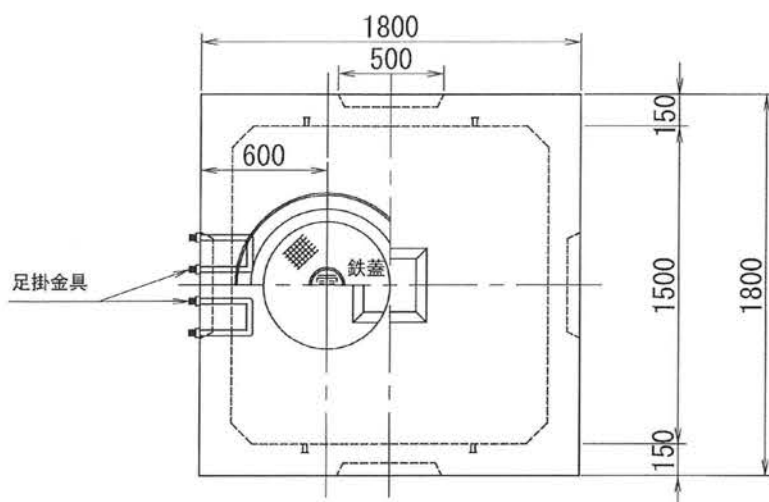

〈HH-150〉

	A	B	C	重量[kg]	使用鉄蓋
1500×1500×1500	1500	—	1950	6000	R2K-60 R8K-60
1500×1500×1800	1800	300	2250	6800	
1500×1500×2000	2000	500	2450	7300