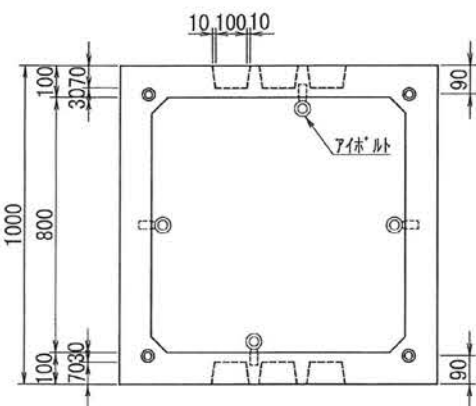

〈EH型〉
重量：1270kg

〈EL型〉
重量：680kg

〈aユニット〉 重量：680kg

〈bユニット〉 重量：440kg

〈cユニット〉 重量：270kg

〈dユニット〉 重量：320kg

<EA型> 重量 : 300kg

<ES型> 重量：1800kg