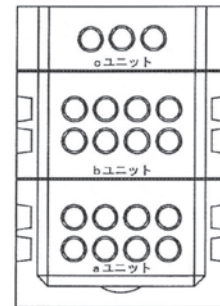

NEXCO型ハンドホール

◆NEXCO型ハンドホール

〈EB型〉
重量：950kg

〈EC型〉
重量：1000kg

〈ED型〉
重量：1120kg

〈EE型〉
重量：1390kg

〈EF型〉
重量：1440kg

〈EG型〉
重量：1560kg

〈EH型〉
重量：1270kg

〈EL型〉
重量：680kg

〈aユニット〉 重量：680kg

〈bユニット〉 重量：440kg

〈cユニット〉 重量：270kg

〈dユニット〉 重量：320kg

<EA型> 重量 : 300kg

<ES型> 重量：1800kg