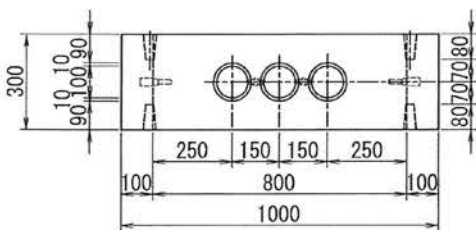

〈EH型〉
重量：1270kg

〈EL型〉
重量：680kg

〈aユニット〉 重量：680kg

〈bユニット〉 重量：440kg

〈cユニット〉 重量：270kg

〈dユニット〉 重量：320kg

<EA型> 重量 : 300kg

<ES型> 重量：1800kg