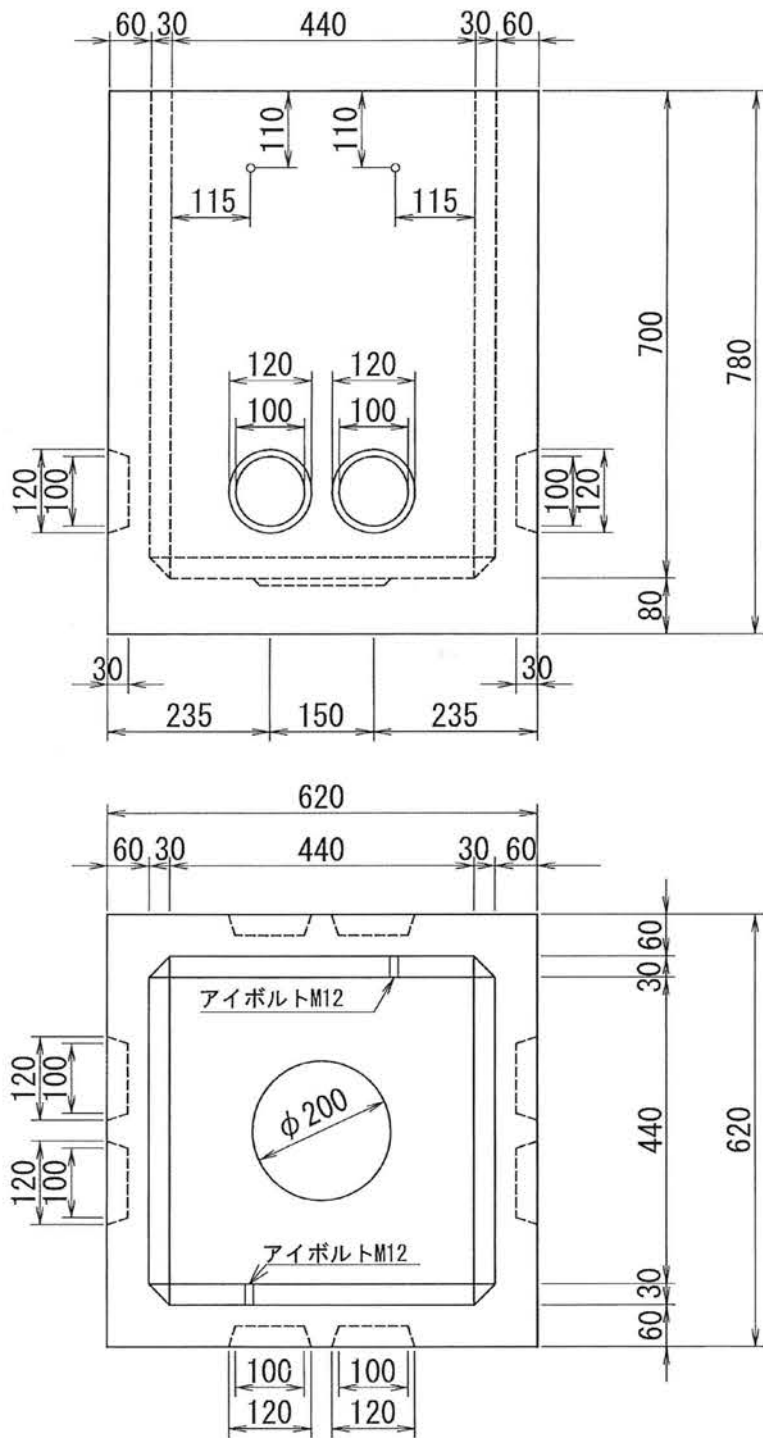

NEXCO型ハンドホール

◆NEXCO型ハンドホール

〈EB型〉
重量：950kg

〈EC型〉
重量：1000kg

〈ED型〉
重量：1120kg

〈EE型〉
重量：1390kg

〈EF型〉
重量：1440kg

〈EG型〉
重量：1560kg

〈EH型〉
重量：1270kg

〈EL型〉
重量：680kg

〈aユニット〉 重量：680kg

〈bユニット〉 重量：440kg

〈cユニット〉 重量：270kg

〈dユニット〉 重量：320kg

<EA型> 重量 : 300kg

<ES型> 重量：1800kg