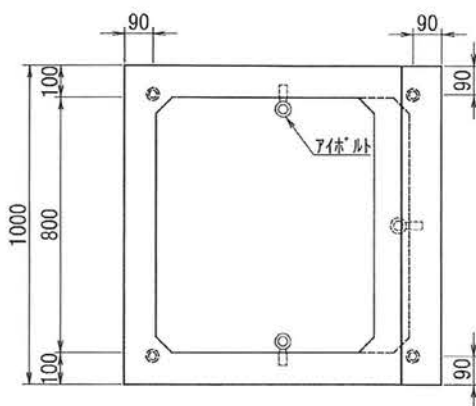

〈EH型〉
重量：1270kg

〈EL型〉
重量：680kg

〈aユニット〉 重量：680kg

〈bユニット〉 重量：440kg

〈cユニット〉 重量：270kg

〈dユニット〉 重量：320kg

<EA型> 重量 : 300kg

<ES型> 重量：1800kg