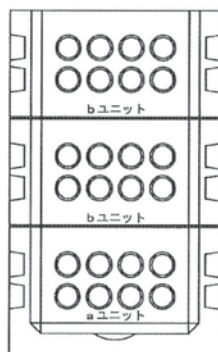

NEXCO型ハンドホール

◆NEXCO型ハンドホール

〈EB型〉
重量：950kg

〈EC型〉
重量：1000kg

〈ED型〉
重量：1120kg

〈EE型〉
重量：1390kg

〈EF型〉
重量：1440kg

〈EG型〉
重量：1560kg

〈EH型〉
重量：1270kg

〈EL型〉
重量：680kg

〈aユニット〉 重量：680kg

〈bユニット〉 重量：440kg

〈cユニット〉 重量：270kg

〈dユニット〉 重量：320kg

<EA型> 重量 : 300kg

<ES型> 重量：1800kg