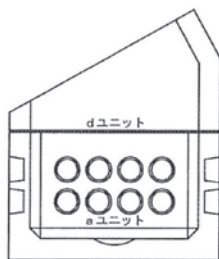

NEXCO型ハンドホール

◆NEXCO型ハンドホール

〈EB型〉
重量：950kg

〈EC型〉
重量：1000kg

〈ED型〉
重量：1120kg

〈EE型〉
重量：1390kg

〈EF型〉
重量：1440kg

〈EG型〉
重量：1560kg

〈EH型〉
重量：1270kg

〈EL型〉
重量：680kg

〈aユニット〉 重量：680kg

〈bユニット〉 重量：440kg

〈cユニット〉 重量：270kg

〈dユニット〉 重量：320kg

<EA型> 重量 : 300kg

<ES型> 重量：1800kg