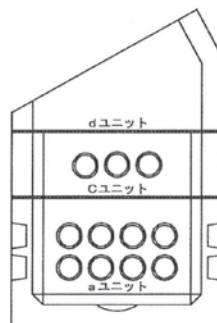

NEXCO型ハンドホール

◆NEXCO型ハンドホール

〈EB型〉
重量：950kg

〈EC型〉
重量：1000kg

〈ED型〉
重量：1120kg

〈EE型〉
重量：1390kg

〈EF型〉
重量：1440kg

〈EG型〉
重量：1560kg

〈EH型〉
重量：1270kg

〈EL型〉
重量：680kg

〈aユニット〉 重量：680kg

〈bユニット〉 重量：440kg

〈cユニット〉 重量：270kg

〈dユニット〉 重量：320kg

<EA型> 重量 : 300kg

<ES型> 重量：1800kg