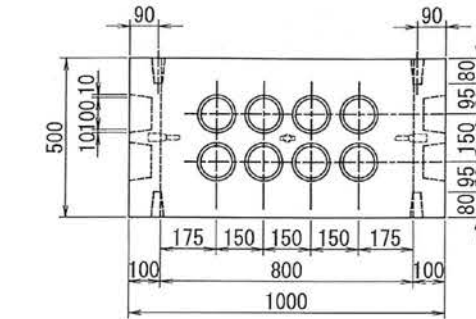

〈EH型〉
重量：1270kg

〈EL型〉
重量：680kg

〈aユニット〉 重量：680kg

〈bユニット〉 重量：440kg

〈cユニット〉 重量：270kg

〈dユニット〉 重量：320kg

<EA型> 重量 : 300kg

<ES型> 重量：1800kg