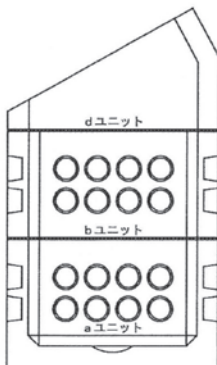

NEXCO型ハンドホール

◆NEXCO型ハンドホール

〈EB型〉
重量：950kg

〈EC型〉
重量：1000kg

〈ED型〉
重量：1120kg

〈EE型〉
重量：1390kg

〈EF型〉
重量：1440kg

〈EG型〉
重量：1560kg

〈EH型〉
重量：1270kg

〈EL型〉
重量：680kg

〈aユニット〉 重量：680kg

〈bユニット〉 重量：440kg

〈cユニット〉 重量：270kg

〈dユニット〉 重量：320kg

<EA型> 重量 : 300kg

<ES型> 重量：1800kg