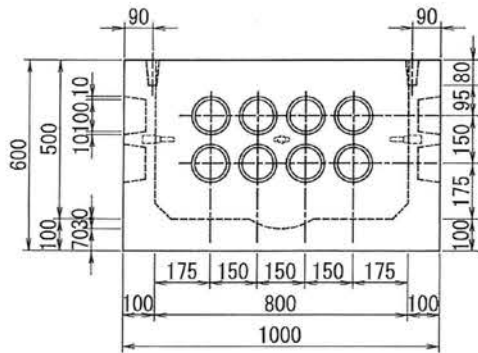

NEXCO型ハンドホール

◆NEXCO型ハンドホール

〈EB型〉
重量：950kg

〈EC型〉
重量：1000kg

〈ED型〉
重量：1120kg

〈EE型〉
重量：1390kg

〈EF型〉
重量：1440kg

〈EG型〉
重量：1560kg

〈EH型〉
重量：1270kg

〈EL型〉
重量：680kg

〈aユニット〉 重量：680kg

〈bユニット〉 重量：440kg

〈cユニット〉 重量：270kg

〈dユニット〉 重量：320kg

<EA型> 重量 : 300kg

<ES型> 重量：1800kg