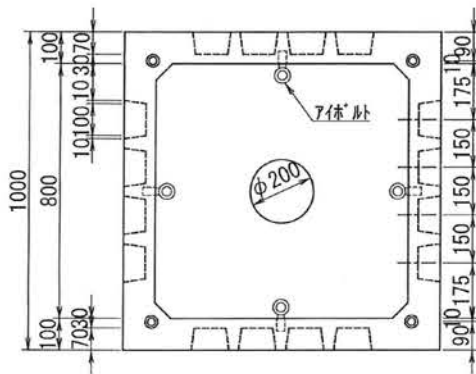

〈EH型〉
重量：1270kg

〈EL型〉
重量：680kg

〈aユニット〉 重量：680kg

〈bユニット〉 重量：440kg

〈cユニット〉 重量：270kg

〈dユニット〉 重量：320kg

<EA型> 重量 : 300kg

<ES型> 重量：1800kg