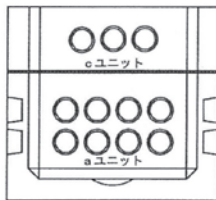

NEXCO型ハンドホール

◆NEXCO型ハンドホール

〈EB型〉
重量：950kg

〈EC型〉
重量：1000kg

〈ED型〉
重量：1120kg

〈EE型〉
重量：1390kg

〈EF型〉
重量：1440kg

〈EG型〉
重量：1560kg

〈EH型〉
重量：1270kg

〈EL型〉
重量：680kg

〈aユニット〉 重量：680kg

〈bユニット〉 重量：440kg

〈cユニット〉 重量：270kg

〈dユニット〉 重量：320kg

<EA型> 重量 : 300kg

<ES型> 重量：1800kg