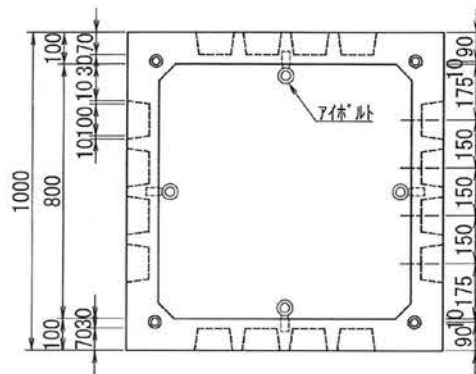

〈EH型〉
重量：1270kg

〈EL型〉
重量：680kg

〈aユニット〉 重量：680kg

〈bユニット〉 重量：440kg

〈cユニット〉 重量：270kg

〈dユニット〉 重量：320kg

<EA型> 重量 : 300kg

<ES型> 重量：1800kg