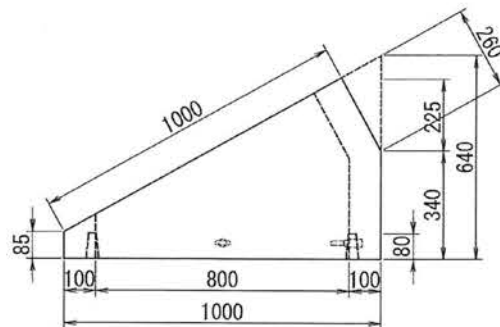

〈EH型〉
重量：1270kg

〈EL型〉
重量：680kg

〈aユニット〉 重量：680kg

〈bユニット〉 重量：440kg

〈cユニット〉 重量：270kg

〈dユニット〉 重量：320kg

<EA型> 重量 : 300kg

<ES型> 重量：1800kg