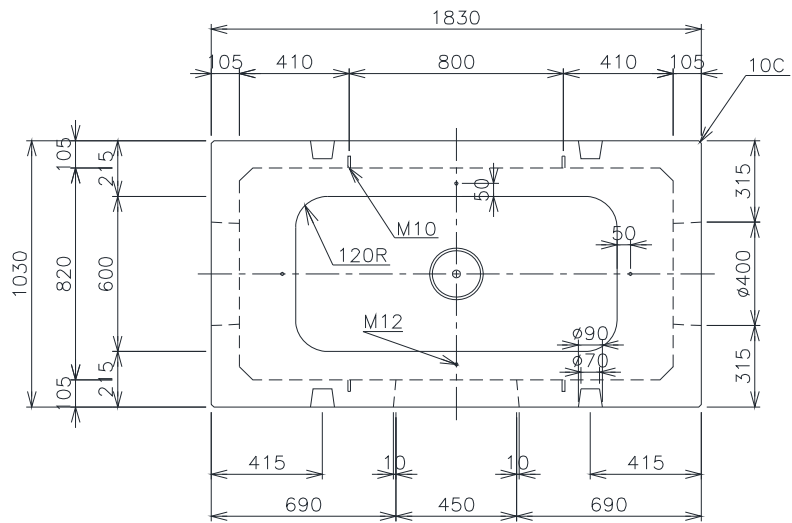

情報ボックス用ハンドホール 800×1200×1000

情報ボックス用ハンドホール 800×1600×1000