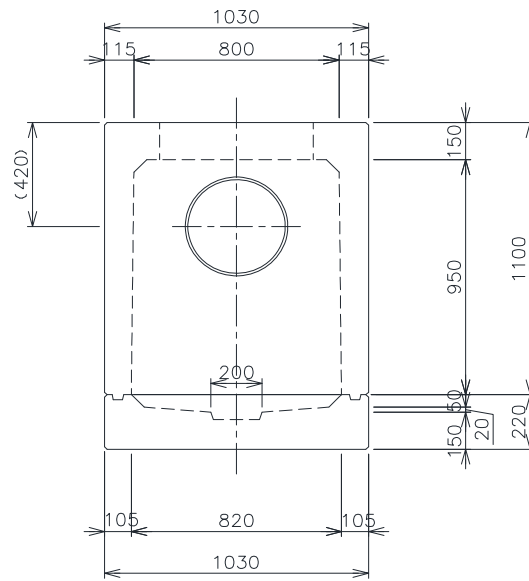

情報ボックス用ハンドホール 800×1200×1000

情報ボックス用ハンドホール 800×1600×1000