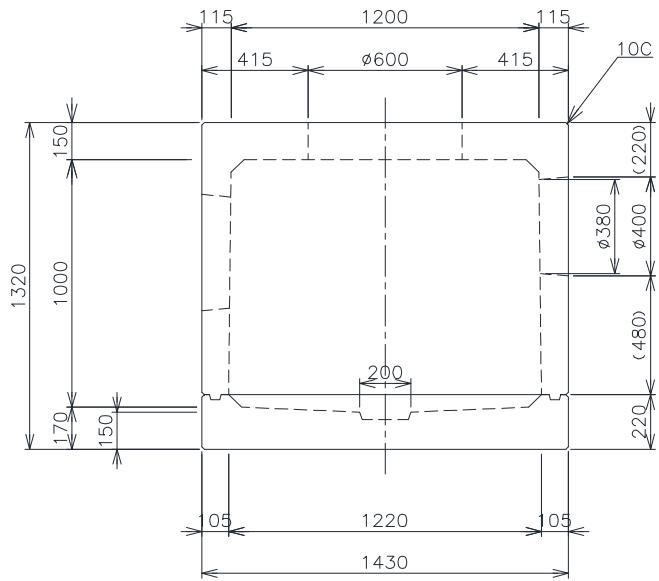

情報ボックス用ハンドホール 800×1200×1000

情報ボックス用ハンドホール 800×1600×1000