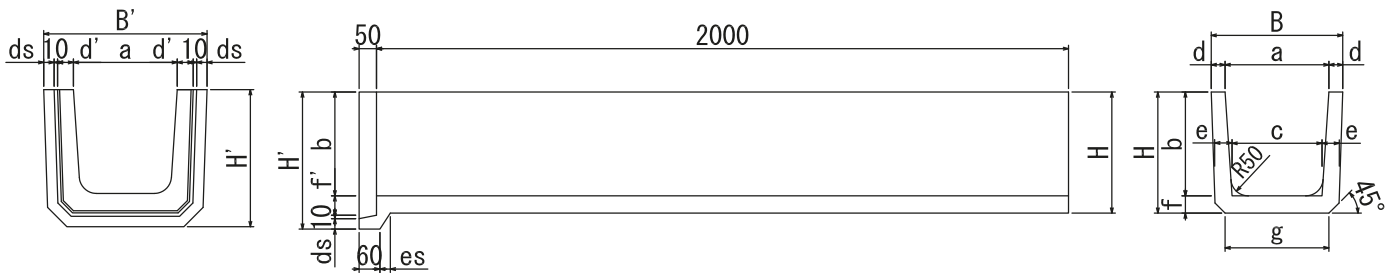

KHフリームI型・II型

II型

I型

■ KHフリーム I型(ソケット無1m)、II型(ソケット付2m)

項目 種別	寸法 (mm)															重量 (kg) II型	備考
	a	b	c	d	e	f	g	B	H	d'	ds	es	f'	B'	H'		
300×300	300	300	260	40	50	50	300	380	350	46	30	30	56	472	396	235	
450×450	450	450	400	40	55	55	430	530	505	46	40	56	61	642	561	378	
600×600	600	600	540	40	60	60	600	680	660	46	55	72	66	822	731	533	