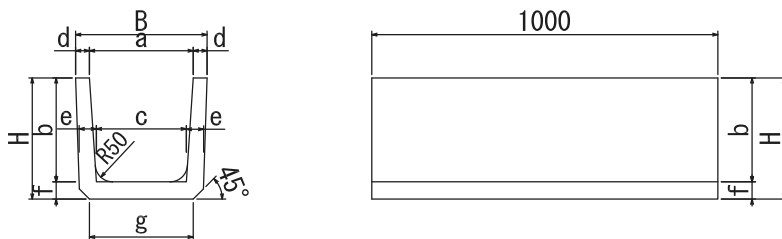

KHフリームI型・II型

II型

I型

■ KHフリーム I型(ソケット無1m)、II型(ソケット付2m)

項目 種別	寸法 (mm)															重量 (kg) II型	備考
	a	b	c	d	e	f	g	B	H	d'	ds	es	f'	B'	H'		
300×300	300	300	260	40	50	50	300	380	350	46	30	30	56	472	396	235	
450×450	450	450	400	40	55	55	430	530	505	46	40	56	61	642	561	378	
600×600	600	600	540	40	60	60	600	680	660	46	55	72	66	822	731	533	