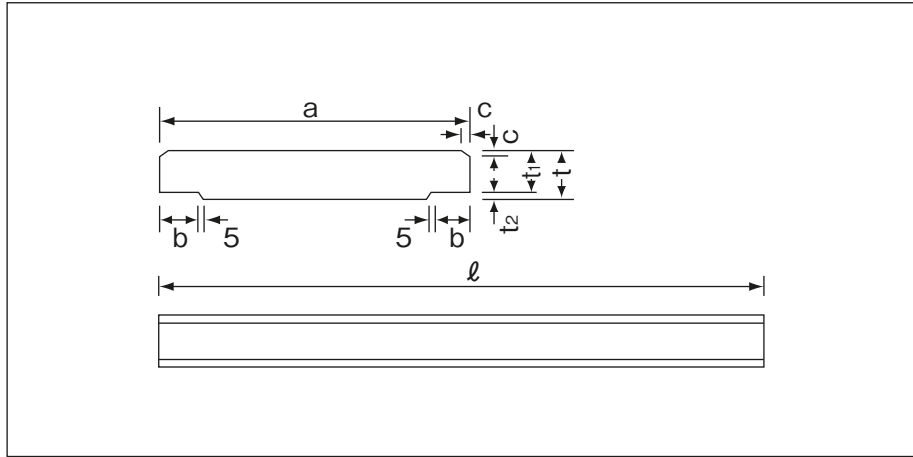

# ベンチフリューム用進入路蓋 (T-5)

呼び名	寸 法 (mm)								標準重量 (kg)	備 考
	a	b	c	c	t	t <sub>1</sub>	t <sub>2</sub>	ℓ		
200	280	45	10	10	70	60	10	1,000	45	
250	330	45	10	10	70	60	10	1,000	53	
300	380	45	10	10	75	65	10	1,000	66	
350	440	50	10	10	80	70	10	1,000	82	
400	510	60	10	10	80	70	10	1,000	94	
450	560	60	10	10	85	75	10	1,000	111	
500	620	65	10	10	85	75	10	1,000	123	
550	640	50	10	10	90	80	10	1,000	135	
600	690	50	10	10	90	80	10	1,000	146	
650	740	50	10	10	95	85	10	1,000	166	
700	800	55	10	10	95	85	10	1,000	184	
800	900	55	15	15	100	90	10	1,000	213	
900	1,010	60	20	20	105	95	10	1,000	251	
1,000	1,110	60	25	25	110	100	10	1,000	290	