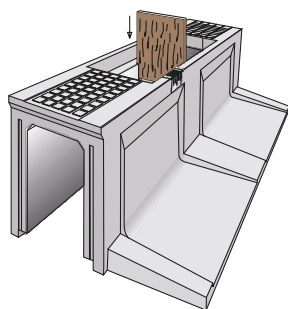

呼び名 a c	寸法 (mm)					参考重量 (kg)	呼び名 a c	寸法 (mm)					参考重量 (kg)	呼び名 a c	寸法 (mm)					参考重量 (kg)
	B	H	P	W	L			B	H	P	W	L			B	H	P	W	L	
250×600	450	745	290	740	2000(1000)	750 (378)	600×600	830	790	350	1180	2000(1000)	1083 (548)	800×500	1080	710	180	1260	2000	1092
250×700		845	290	740	2000(1000)	797 (416)	600×700		890	350	1180	2000(1000)	1160 (594)	800×600		810	180	1260	2000	1174
250×800		945	370	820	2000(1000)	910 (476)	600×800		990	350	1180	2000(1000)	1247 (640)	800×700		910	180	1260	2000	1256
250×900		1045	370	820	2000(1000)	981 (514)	600×900		1090	350	1180	2000(1000)	1342 (686)	800×800		1010	350	1430	2000(1000)	1407 (764)
250×1000		1145	500	950	2000(1000)	1078 (587)	600×1000		1190	500	1330	2000(1000)	1565 (795)	800×900		1110	350	1430	2000(1000)	1489 (811)
※ 300×400	500	560	290	790	2000(1000)	610 (324)	600×1100		1290	500	1330	2000(1000)	1653 (844)	800×1000		1210	350	1430	2000(1000)	1572 (858)
※ 300×500		660	290	790	2000(1000)	691 (359)	600×1200		1390	500	1330	2000(1000)	1752 (894)	800×1100		1310	530	1610	2000(1000)	1726 (940)
300×600		760	290	790	2000(1000)	754 (399)	600×1300		1490	640	1470	2000(1000)	2024 (1019)	800×1200		1410	530	1610	2000(1000)	1808 (986)
300×700		860	290	790	2000(1000)	839 (438)	600×1400		1590	640	1470	2000(1000)	2135 (1072)	800×1300		1510	530	1610	2000(1000)	1891(1033)
300×800		960	370	870	2000(1000)	1021 (519)	600×1500		1690	640	1470	2000(1000)	2252 (1124)	800×1400		1610	700	1780	2000(1000)	2043(1112)
300×900		1060	370	870	2000(1000)	1125 (560)	700×700	970	900	370	1340	2000(1000)	1221 (662)	800×1500		1710	700	1780	2000(1000)	2125(1159)
300×1000		1160	460	960	2000(1000)	1308 (656)	700×800		1000	370	1340	2000(1000)	1298 (707)	800×1600		1810	700	1780	2000(1000)	2207(1205)
300×1100		1260	460	960	2000(1000)	1397 (701)	700×900		1100	370	1340	2000(1000)	1376 (751)	800×1700		1910	790	1870	2000(1000)	2361(1268)
400×600	610	760	320	930	2000(1000)	823 (424)	700×1000		1200	370	1340	2000(1000)	1454 (796)	800×1800		2010	790	1870	2000(1000)	2443(1315)
400×700		860	320	930	2000(1000)	925 (481)	700×1100		1300	590	1560	2000(1000)	1619 (881)	1000×700	1300	930	250	1550	2000	1530
400×800		960	320	930	2000(1000)	1005 (521)	700×1200		1400	590	1560	2000(1000)	1697 (926)	1000×800		1030	250	1550	2000	1622
400×900		1060	390	1000	2000(1000)	1182 (607)	700×1300		1500	590	1560	2000(1000)	1779 (970)	1000×900		1130	250	1550	2000	1714
400×1000		1160	390	1000	2000(1000)	1254 (651)	700×1400		1600	590	1560	2000(1000)	1857 (1014)	1000×1000		1230	450	1750	2000	1915
400×1100		1260	480	1090	2000(1000)	1492 (753)	700×1500		1700	750	1720	2000(1000)	2035 (1090)	1000×1100		1330	450	1750	2000	2007
400×1200		1360	480	1090	2000(1000)	1582 (800)	700×1600		1800	750	1720	2000(1000)	2112 (1134)	1000×1200		1430	450	1750	2000	2099
500×600	720	775	320	1040	2000(1000)	948 (481)	700×1700		1900	750	1720	2000(1000)	2190 (1178)	1000×1300		1530	650	1950	2000	2306
500×700		875	320	1040	2000(1000)	1028 (522)								1000×1400		1630	650	1950	2000	2398
500×800		975	320	1040	2000(1000)	1106 (564)								1000×1500		1730	650	1950	2000	2490
500×900		1075	470	1190	2000(1000)	1287 (666)								1000×1600		1830	650	1950	2000	2587
500×1000		1175	470	1190	2000(1000)	1379 (711)														
500×1100		1275	470	1190	2000(1000)	1471 (756)														
500×1200		1375	610	1330	2000(1000)	1722 (874)														
500×1300		1475	610	1330	2000(1000)	1816 (922)														
500×1400		1575	610	1330	2000(1000)	1935 (970)