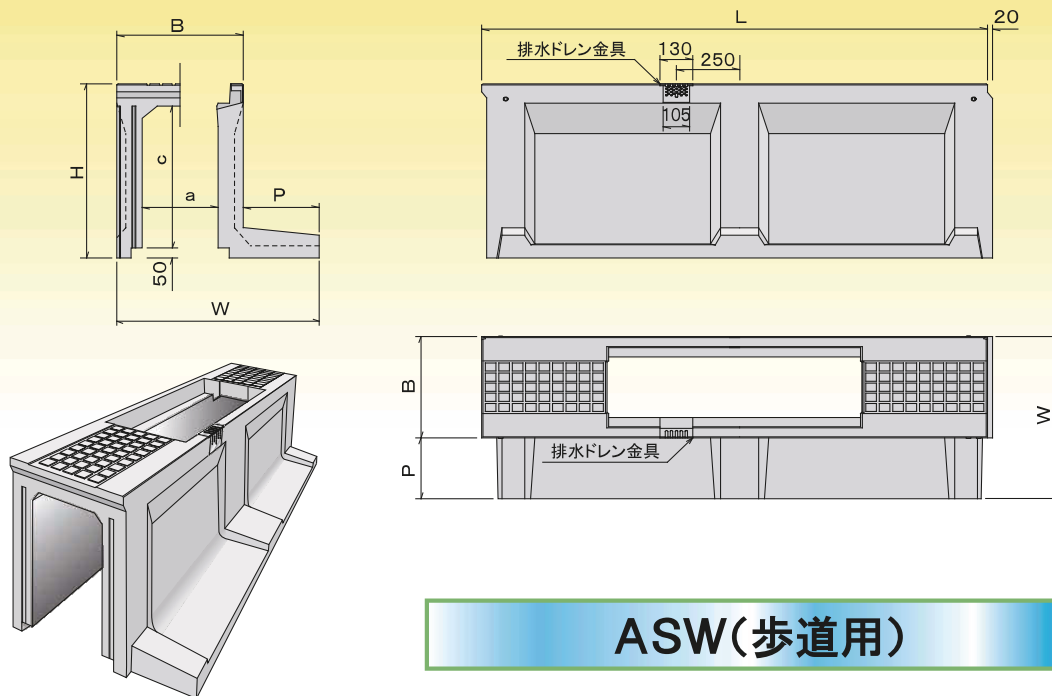

# ドレグレ側溝 (排水ドレン金具付き側溝)

**NETIS** 登録No. **CB-000004-V**

【国土交通省新技術活用促進システム掲載商品】 ※掲載は終了しております。

排水ドレン金具

排水ドレン金具  
詳細

路面沈下時の対策にどうぞ！

ドレグレ側溝とは？

- ・水たまり無し！！
- ・グレーチング効果、発揮！！
- ・排水舗装の水を  
効率よく排水！！

## 形状寸法