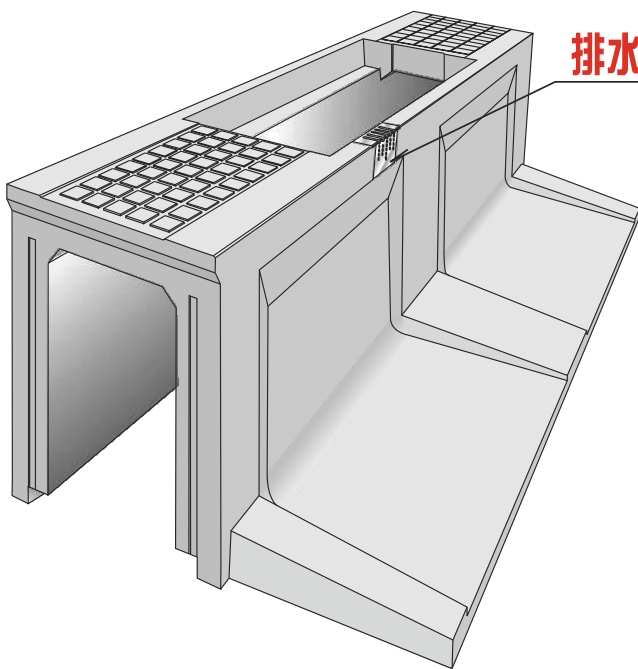

# ドレグレ側溝 (排水ドレン金具付き側溝)

**NETIS** 登録No. **CB-000004-V**

【国土交通省新技術活用促進システム掲載商品】 ※掲載は終了しております。

排水ドレン金具

排水ドレン金具  
詳細

路面沈下時の対策にどうぞ！

ドレグレ側溝とは？

- ・水たまり無し！！
- ・グレーチング効果、発揮！！
- ・排水舗装の水を  
効率よく排水！！