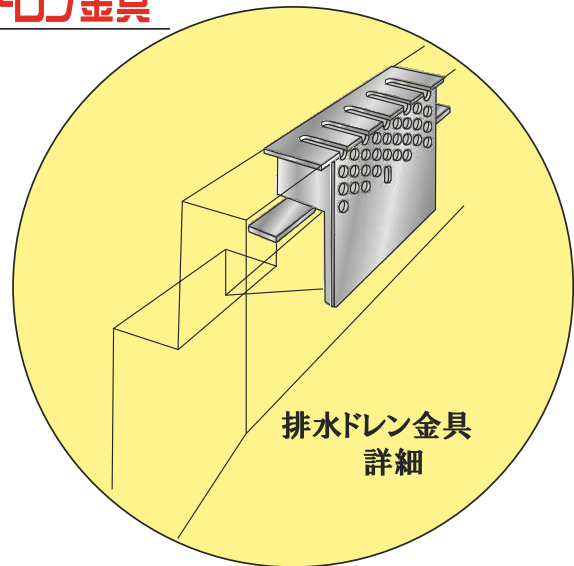

水溜りを退治！！

# ドレグレ側溝 (排水ドレン金具付き側溝)

**NETIS** 登録No. **CB-000004-V**

【国土交通省新技術活用促進システム掲載商品】 ※掲載は終了しております。

排水ドレン金具

排水ドレン金具  
詳細

路面沈下時の対策にどうぞ！

ドレグレ側溝とは？

- ・水たまり無し！！
- ・グレーチング効果、発揮！！
- ・排水舗装の水を  
効率よく排水！！