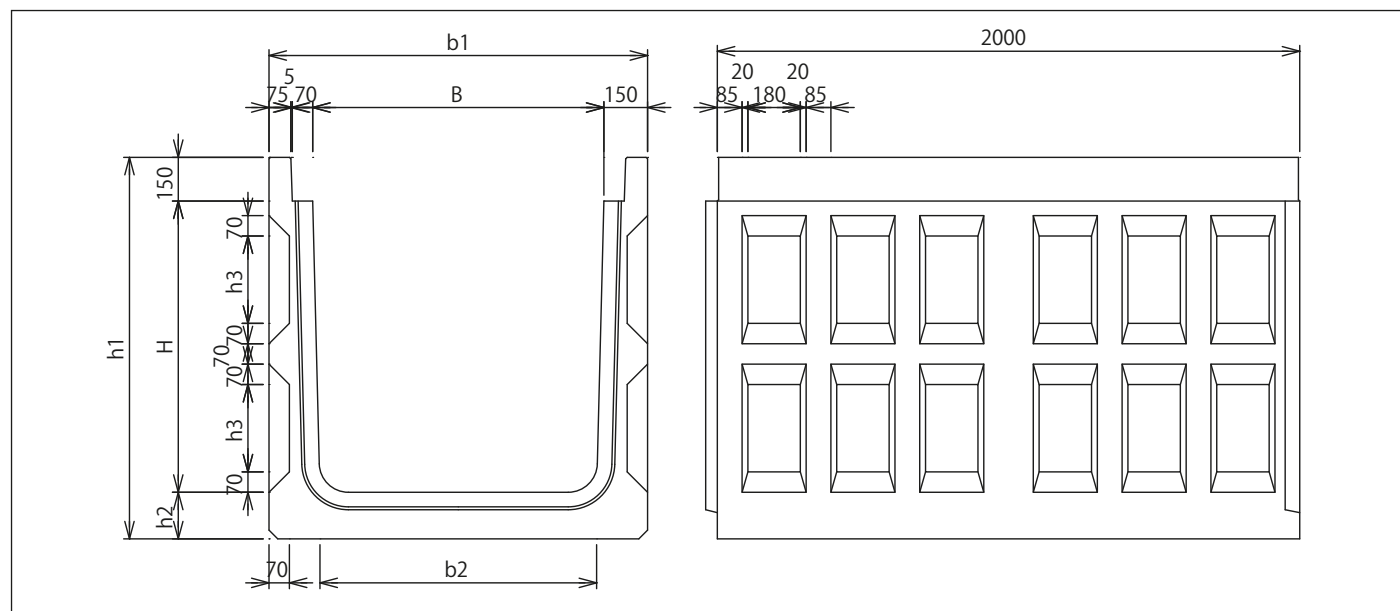

PSB-25A (600~800)

規格

呼び名	寸法 (mm)								参考重量 (kg)
	B	b1	b2	H	h1	h2	h3	r	
600×600	600	900	570	600	900	150	100	70	1524
600×700			565	700	1000		150		1626
600×800			560	800	1100		200		1758
600×900			555	900	1200	250	1893		
600×1000			550	1000	1310	160	300		2074
700×600	700	1000	670	600	900	150	100	100	1596
700×700			665	700	1000		150		1698
700×800			660	800	1100		200		1830
700×900			655	900	1200	250	1965		
700×1000			650	1000	1310	160	300		2150
800×600	800	1100	770	600	900	150	100	100	1668
800×700			765	700	1000		150		1770
800×800			760	800	1100		200		1902
800×900			755	900	1200	250	2037		
800×1000			750	1000	1310	160	300		2227
800×1100			745	1100	1410		350		2367
800×1200			740	1200	1510		400		2508
800×1500			725	1500	1830	180	550		150

※排水ドレン仕様も製造可能