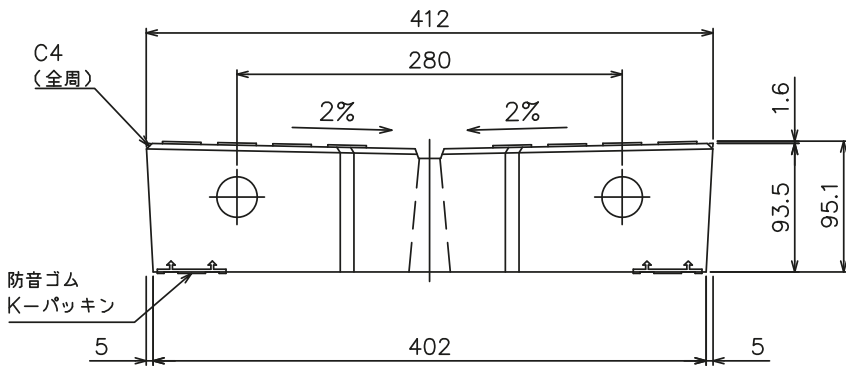

オリジナル蓋 デザインスリット (PC4)

センタースリット部詳細

※対応サイズは300用のみとなります

擁壁

道路用製品

集水柵

一般製品

NEXCO用製品