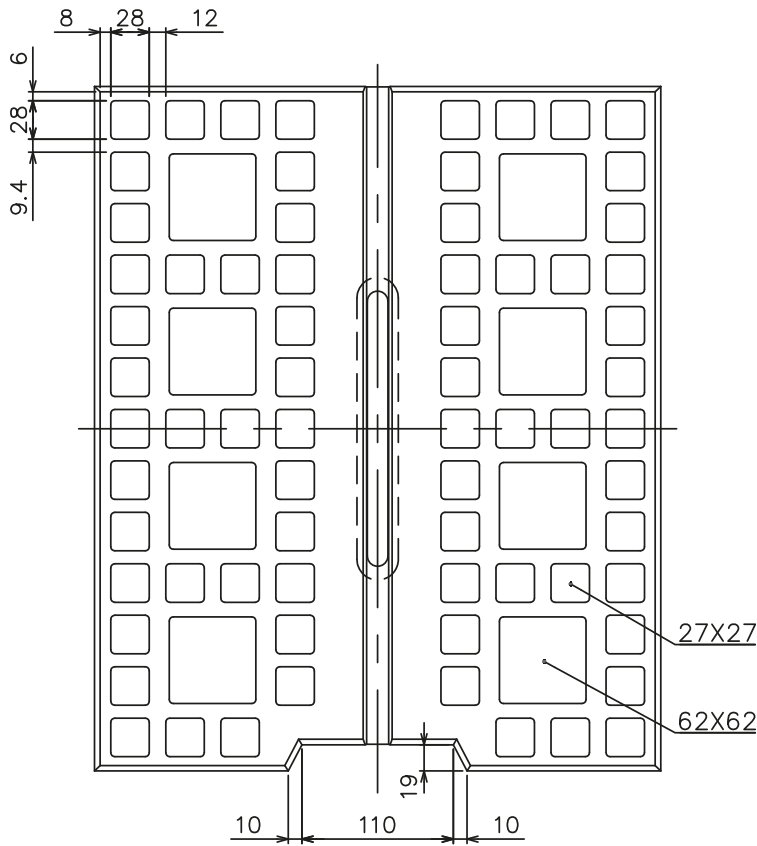

オリジナル蓋 デザインスリット (PC4)

センタースリット部詳細

※対応サイズは300用のみとなります

擁壁

道路用製品

集水柵

一般製品

NEXCO用製品