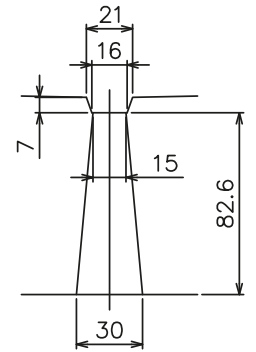

オリジナル蓋 デザインスリット (PC4)

センタースリット部詳細

※対応サイズは300用のみとなります

擁壁

道路用製品

集水柵

一般製品

NEXCO用製品