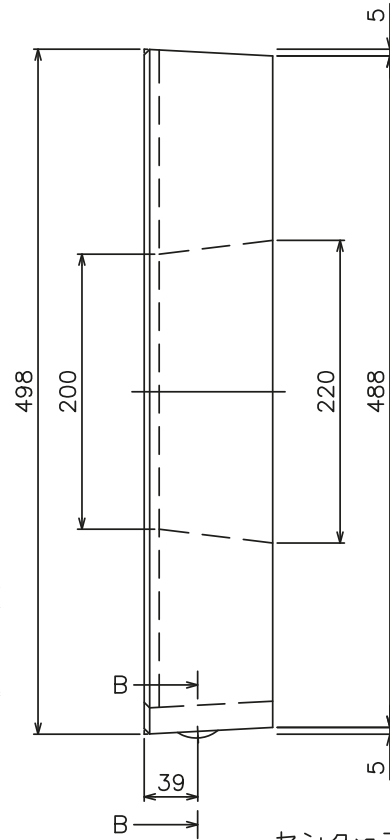

オリジナル蓋 デザインスリット (PC4)

センタースリット部詳細

※対応サイズは300用のみとなります

擁壁

道路用製品

集水柵

一般製品

NEXCO用製品