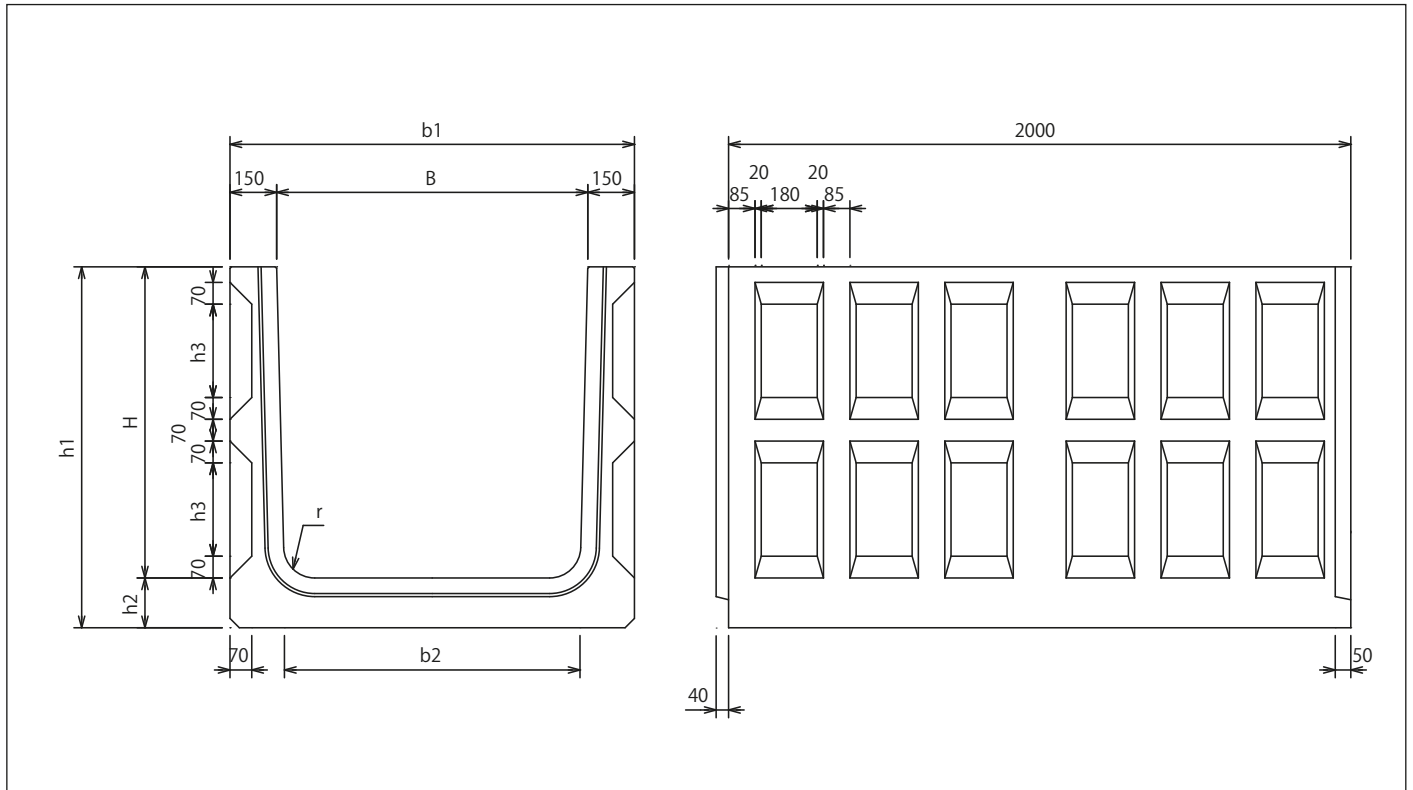

# PSB-25B (600~800)

## 規格

呼び名	寸法 (mm)								参考重量 (kg)
	B	b1	b2	H	h1	h2	h3	r	
600×600	600	900	570	600	750	150	100	70	1412
600×700			565	700	850		1514		
600×800			560	800	950		1646		
600×900			555	900	1050		1781		
600×1000			550	1000	1160		1962		
700×600	700	1000	670	600	750	150	100	70	1484
700×700			665	700	850		1586		
700×800			660	800	950		1718		
700×900			655	900	1050		1853		
700×1000			650	1000	1160		2031		
800×600	800	1100	770	600	750	150	100	70	1556
800×700			765	700	850		1651		
800×800			760	800	950		1790		
800×900			755	900	1050		1925		
800×1000			750	1000	1160		2108		
800×1500			725	1500	1680		180		550