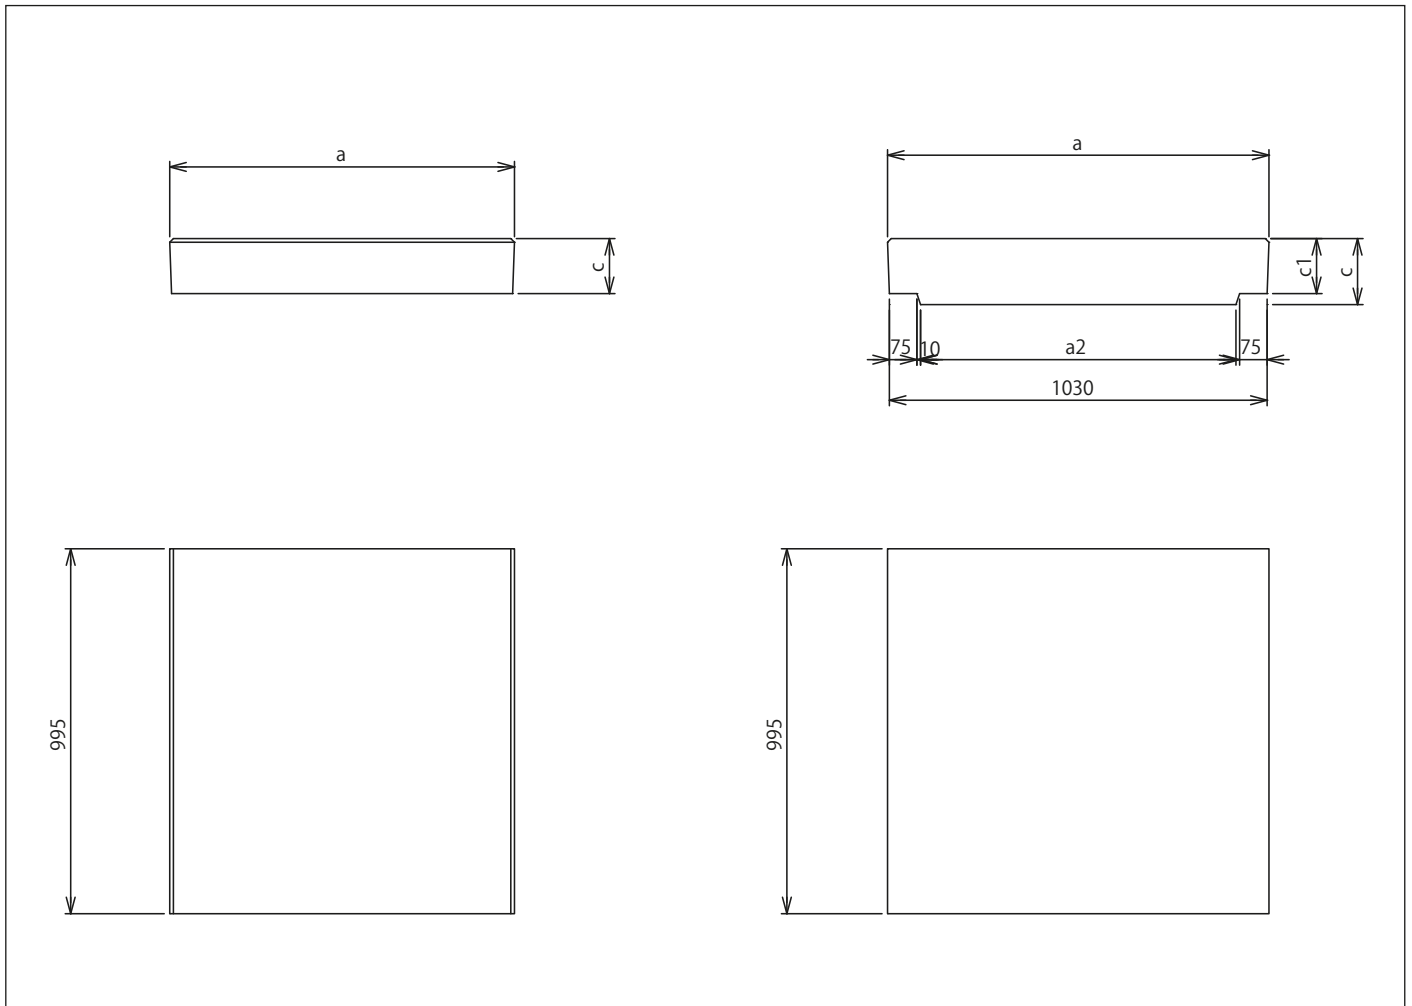

## スラブ

呼び名	寸法 (mm)						参考重量 (kg)
	幅	a	a1	a2	c	c1	
600用	600	740	730	-	150	-	263
700用	700	840	830	-	150	-	300
800用	800	940	930	-	150	-	337
900用	900	1040	1030	860	180	150	435
1000用	1000	1140	1130	960	180	150	478
1100用	1100	1240	1230	1060	180	150	522
1200用	1200	1340	1330	1160	180	150	565
1300用	1300	1440	1430	1260	180	150	608
1400用	1400	1540	1530	1360	180	150	653
1500用	1500	1640	1630	1460	190	150	730